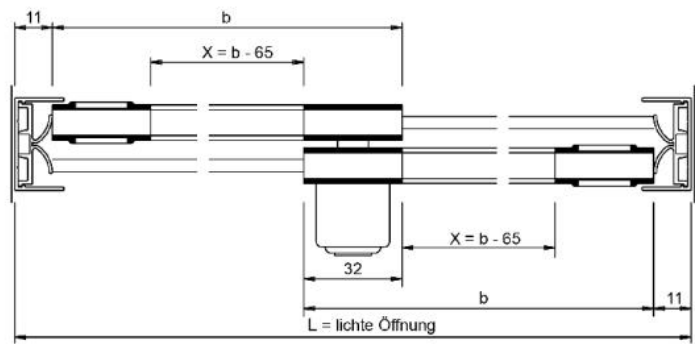

18.06300.40

Joint U Supra

Matériau: PVC
Finition: transparent
Épaisseur du verre: 6 mm
Unité de vente (UV): m
unité d'emballage (UE): 1.00
Longueur barre (L): 5000 mm

pour joint pour intérieur de 7.5 mm, sur rouleaux de 100 m

Überlappung: 32 mm
 Wenn L = lichte Öffnung eine ungerade Zahl ist, dann auf nächste gerade Zahl abrunden.
 X = Laufsuhlänge
 b = Flügelbreite / Glasmaß

Überlappung: 32 mm
 Wenn L = lichte Öffnung eine ungerade Zahl ist, dann auf nächste gerade Zahl abrunden.
 X = Laufsuhlänge
 b = Flügelbreite / Glasmaß

Überlappung: 32 mm
 Wenn L = lichte Öffnung eine ungerade Zahl
 ist, dann auf nächste gerade Zeh. abrunden.
 X = Laufsuhlänge
 b = F.ügelbreite / Glasmaß