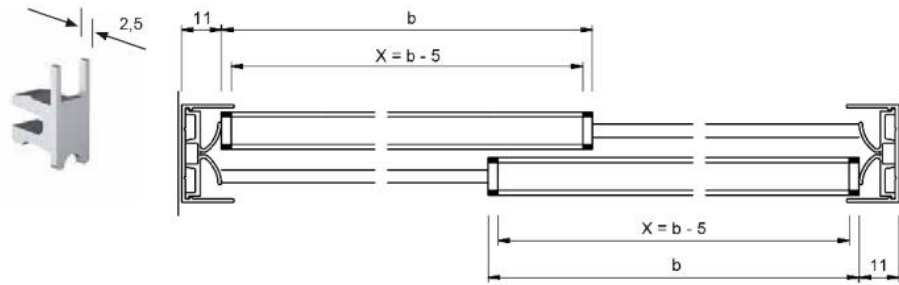

18.06300.40

Joint U Supra

Matériau: PVC
Finition: transparent
Épaisseur du verre: 6 mm
Unité de vente (UV): m
unité d'emballage (UE): 1.00
Longueur barre (L): 5000 mm

pour joint pour intérieur de 7.5 mm, sur rouleaux de 100 m

Überlappung: 32 mm
 Wenn L = lichte Öffnung eine ungerade Zahl ist, dann auf nächste gerade Zahl abrunden.
 X = Laufsuhlänge
 b = Flügelbreite / Glasmaß

Überlappung: 32 mm
 Wenn L = lichte Öffnung eine ungerade Zahl ist, dann auf nächste gerade Zahl abrunden.
 X = Laufsuhlänge
 b = Flügelbreite / Glasmaß

Überlappung: 32 mm
 Wenn L = lichte Öffnung eine ungerade Zahl
 ist, dann auf nächste gerade Zeh. abrunden.
 X = Laufsuhlänge
 b = F.ügelbreite / Glasmaß