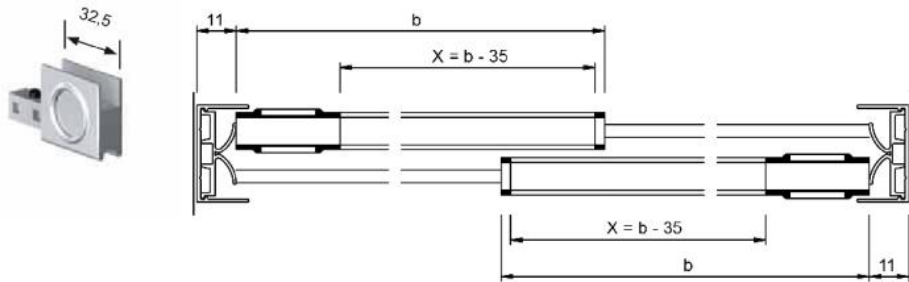

18.06300.40

Joint U Supra

Matériau: PVC
Finition: transparent
Épaisseur du verre: 6 mm
Unité de vente (UV): m
unité d'emballage (UE): 1.00
Longueur barre (L): 5000 mm

pour joint pour intérieur de 7.5 mm, sur rouleaux de 100 m

Überlappung: 32 mm
 Wenn L = lichte Öffnung eine ungerade Zahl ist, dann auf nächste gerade Zahl abrunden.
 X = Laufsuhlänge
 b = Flügelbreite / Glasmaß

Überlappung: 32 mm
 Wenn L = lichte Öffnung eine ungerade Zahl ist, dann auf nächste gerade Zahl abrunden.
 X = Laufsuhlänge
 b = Flügelbreite / Glasmaß

Überlappung: 32 mm
 Wenn L = lichte Öffnung eine ungerade Zahl
 ist, dann auf nächste gerade Zeh. abrunden.
 X = Laufsuhlänge
 b = F.ügelbreite / Glasmaß