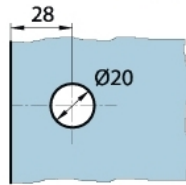

15.06800.02

Equerre Milano avec trou oblong

Matériau:	laiton
Finition:	mat velour
Montage:	verre/mur 90°
Épaisseur du verre:	8 mm
Unité de vente (UV):	St
unité d'emballage (UE):	1.00
Forme:	carré
Mesures:	60 x 60 mm
Travail du verre:	Encoche

livré sans vis de montage

Variante 1
Variation 1

Variante 2
Variation 2