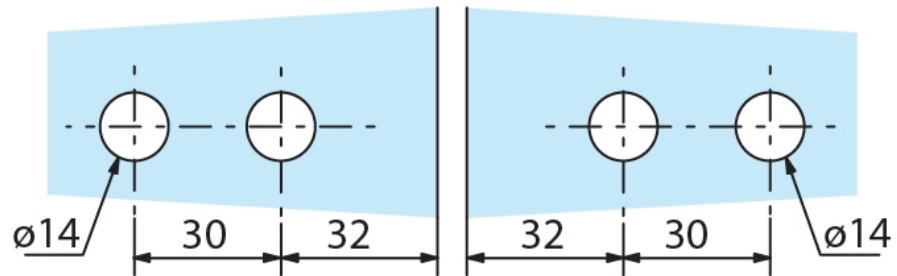

44.30720.04

Duschtürscharnier Coralia eckig

Material: brass
Finish: inox effect
Mounting: glass/glass 180°
Glass thickness: 6 / 8 mm
Sales unit (SU): St
Unit package: 2.00
Shape: square
Measures: 40 x 160 mm
Glass processing: Notch
Carrying capacity: 25 kg/pair

ohne Arretierung, max. Türgröße 600 x 2000 mm bzw. 25 kg/Pair. Bei mehr Gewicht muss ein drittes Scharnier verwendet werden. Montage 135° oder 180° möglich.

bei 180°

bei 135°