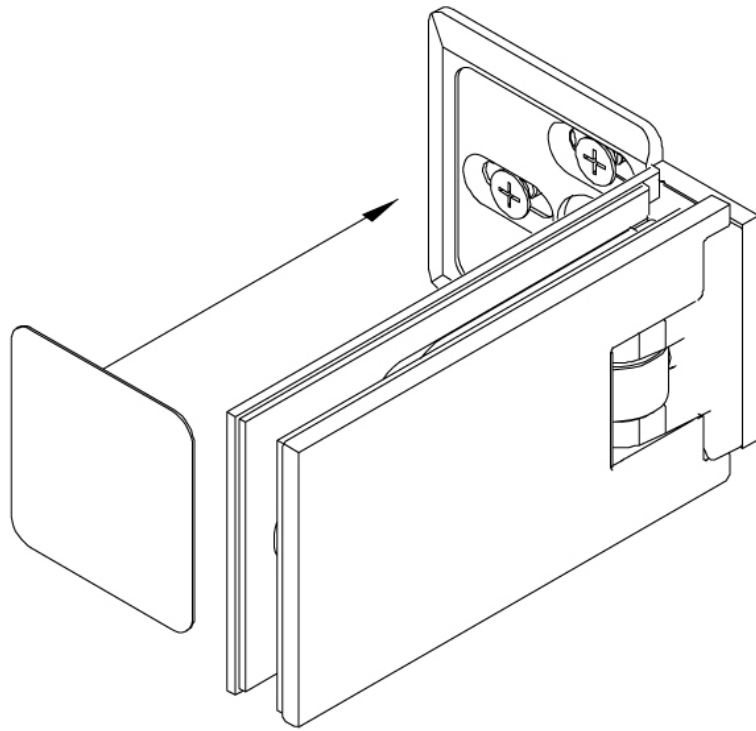

15.07112.02

Charnière de douche Milano Pur avec trou oblong

Matériau:	laiton
Finition:	mat velour
Montage:	verre/mur 90°
Épaisseur du verre:	8 mm
Unité de vente (UV):	St
unité d'emballage (UE):	1.00
Forme:	carré
Mesures:	60 x 114 mm
Travail du verre:	Encoche
Capacité de charge:	40 kg/paire

avec platine simple, cache en inox, pour verre sécurisé de 8 mm, dimensions de la porte max. 1000 x 2000 mm ou 40 kg/paire, arrêt indéréglable

Arretierschraube
fixing screw