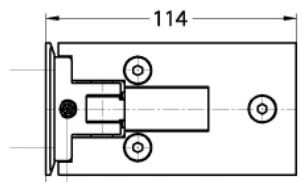

15.07112.02

Charnière de douche Milano Pur avec trou oblong

Matériau:	laiton
Finition:	mat velour
Montage:	verre/mur 90°
Épaisseur du verre:	8 mm
Unité de vente (UV):	St
unité d'emballage (UE):	1.00
Forme:	carré
Mesures:	60 x 114 mm
Travail du verre:	Encoche
Capacité de charge:	40 kg/paire

avec platine simple, cache en inox, pour verre sécurisé de 8 mm, dimensions de la porte max. 1000 x 2000 mm ou 40 kg/paire, arrêt indéréglable

Arretierschraube
fixing screw