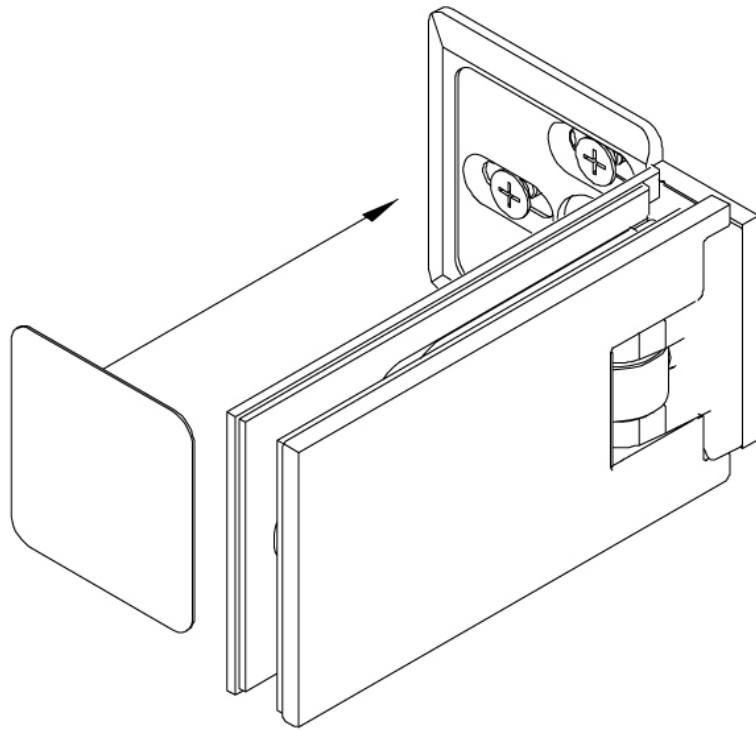

15.07112.04

Duschtürscharnier Milano Pur mit Langloch

Material:	Messing
Ausführung:	Edelstahleffekt
Montage:	Glas/Wand 90°
Glasstärke:	8 mm
Verkaufseinheit (VE):	St
Packungseinheit (PE):	1.00
Form:	eckig
Masse:	60 x 114 mm
Tragkraft:	40 kg/Paar

mit Seitenlasche, Abdeckung aus Inox, vorgerichtet für 8 mm ESG, max. Türgröße 1000 x 2000 mm bzw. 40 kg/Paar, in der Nulllage (Rasterung) stufenlos einstellbar

Arretierschraube
fixing screw