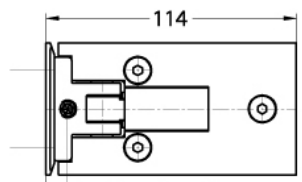

15.07112.04

Duschtürscharnier Milano Pur mit Langloch

Material:	Messing
Ausführung:	Edelstahleffekt
Montage:	Glas/Wand 90°
Glasstärke:	8 mm
Verkaufseinheit (VE):	St
Packungseinheit (PE):	1.00
Form:	eckig
Masse:	60 x 114 mm
Tragkraft:	40 kg/Paar

mit Seitenlasche, Abdeckung aus Inox, vorgerichtet für 8 mm ESG, max. Türgröße 1000 x 2000 mm bzw. 40 kg/Paar, in der Nulllage (Rasterung) stufenlos einstellbar

Arretierschraube
fixing screw