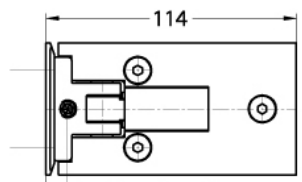

15.07112.04

Duschtürscharnier Milano Pur mit Langloch

Material: brass
Finish: inox effect
Mounting: glass/wall 90°
Glass thickness: 8 mm
Sales unit (SU): St
Unit package: 1.00
Shape: square
Measures: 60 x 114 mm
Carrying capacity: 40 kg/pair

mit Seitenlasche, Abdeckung aus Inox, vorgerichtet für 8 mm ESG, max. Türgröße 1000 x 2000 mm bzw. 40 kg/Pair, in der Nulllage (Rasterung) stufenlos einstellbar

Arretierschraube
fixing screw