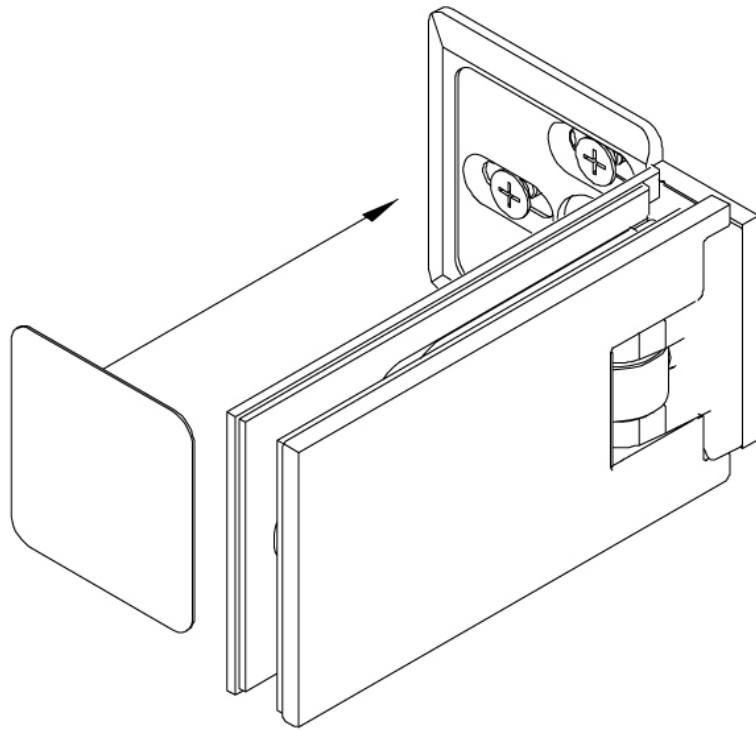

15.07112.04

Duschtürscharnier Milano Pur mit Langloch

Material: brass
Finish: inox effect
Mounting: glass/wall 90°
Glass thickness: 8 mm
Sales unit (SU): St
Unit package: 1.00
Shape: square
Measures: 60 x 114 mm
Carrying capacity: 40 kg/pair

mit Seitenlasche, Abdeckung aus Inox, vorgerichtet für 8 mm ESG, max. Türgröße 1000 x 2000 mm bzw. 40 kg/Pair, in der Nulllage (Rasterung) stufenlos einstellbar

Arretierschraube
fixing screw