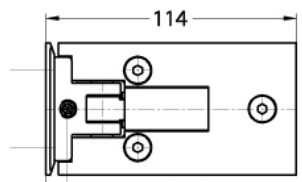

15.07112.04

Charnière de douche Milano Pur avec trou oblong

Matériau:	laiton
Finition:	effet inox
Montage:	verre/mur 90°
Épaisseur du verre:	8 mm
Unité de vente (UV):	St
unité d'emballage (UE):	1.00
Forme:	carré
Mesures:	60 x 114 mm
Capacité de charge:	40 kg/paire

avec platine simple, cache en inox, pour verre sécurisé de 8 mm, dimensions de la porte max. 1000 x 2000 mm ou 40 kg/paire, arrêt indexé réglable

Arretierschraube
fixing screw