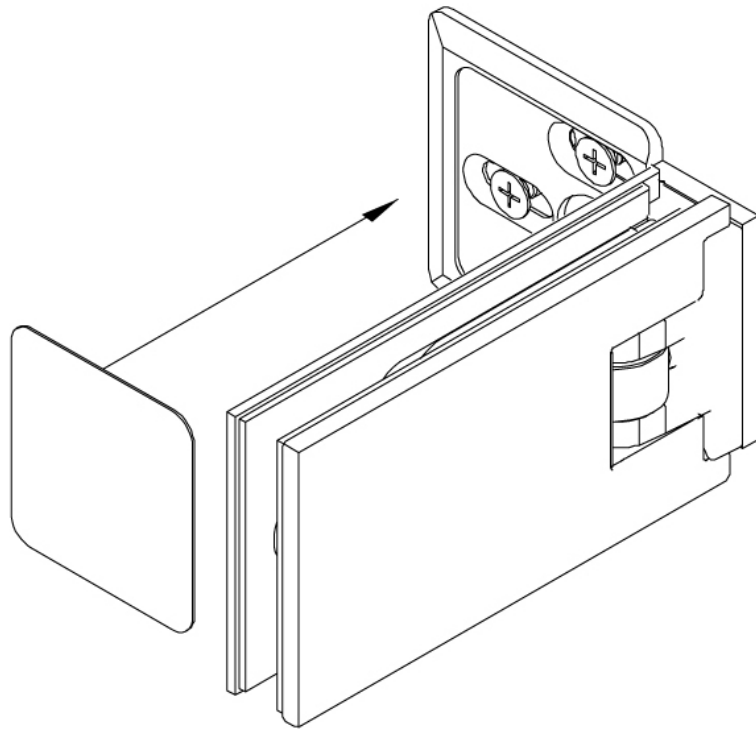

15.07112.04

Charnière de douche Milano Pur avec trou oblong

Matériau:	laiton
Finition:	effet inox
Montage:	verre/mur 90°
Épaisseur du verre:	8 mm
Unité de vente (UV):	St
unité d'emballage (UE):	1.00
Forme:	carré
Mesures:	60 x 114 mm
Capacité de charge:	40 kg/paire

avec platine simple, cache en inox, pour verre sécurisé de 8 mm, dimensions de la porte max. 1000 x 2000 mm ou 40 kg/paire, arrêt indexé réglable

Arretierschraube
fixing screw