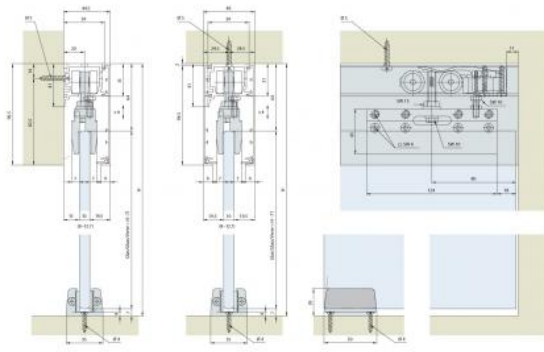

8057.3050.600

Cache à clipser pour rail de roulement, HAWA PORTA 100

Matériau: aluminium
Finition: éloxé naturel EV1
Unité de vente (UV): m
unité d'emballage (UE): 1.00
Mesures: 94.5 x 9 mm
Longueur barre (L): 6000 mm

Cache à clipser pour rail de roulement, en alu, anodisé naturel, L= 6000 mm

FIGURE 10-10
 (continued)