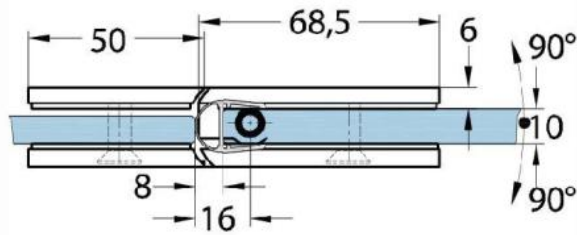

### Charnière de douche Milano Original

Matériau:	laiton
Finition:	chromé poli
Montage:	verre/verre 180°
Épaisseur du verre:	8 / 10 mm
Unité de vente (UV):	St
unité d'emballage (UE):	1.00
Forme:	carré
Capacité de charge:	50 kg/paire

s'ouvrant des deux côtés, vis cachées, pour verre sécurisé de 8 mm, dimensions de la porte max. 800 x 2250 mm ou 50 kg/paire, arrêt indéréglable

### Ohne Dichtprofil / sans joint

Mit Dichtprofil / avec joint

Mit Dichtprofil / avec joint