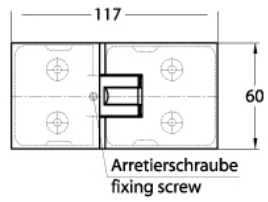

### Charnière de douche Milano Original

Matériau:	laiton
Finition:	chromé poli
Montage:	verre/verre 180°
Épaisseur du verre:	8 / 10 mm
Unité de vente (UV):	St
unité d'emballage (UE):	1.00
Forme:	carré
Capacité de charge:	50 kg/paire

s'ouvrant des deux côtés, vis cachées, pour verre sécurisé de 8 mm, dimensions de la porte max. 800 x 2250 mm ou 50 kg/paire, arrêt indéréglable