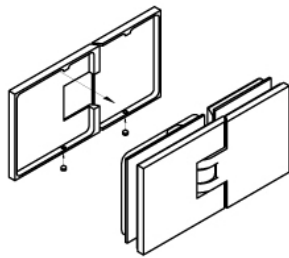

### Charnière de douche Milano Original

Matériau:	laiton
Finition:	chromé poli
Montage:	verre/verre 180°
Épaisseur du verre:	8 / 10 mm
Unité de vente (UV):	St
unité d'emballage (UE):	1.00
Forme:	carré
Capacité de charge:	50 kg/paire

s'ouvrant des deux côtés, vis cachées, pour verre sécurisé de 8 mm, dimensions de la porte max. 800 x 2250 mm ou 50 kg/paire, arrêt indéréglable