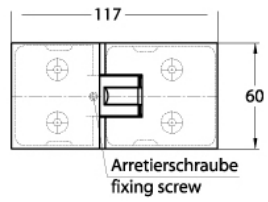

15.07830.04

Charnière de douche Milano Original

Matériau:	laiton
Finition:	effet inox
Montage:	verre/verre 180°
Épaisseur du verre:	8 / 10 mm
Unité de vente (UV):	St
unité d'emballage (UE):	1.00
Forme:	carré
Travail du verre:	Encoche
Capacité de charge:	50 kg/paire

s'ouvrant des deux côtés, vis cachées, pour verre sécurisé de 8 mm, dimensions de la porte max. 800 x 2250 mm ou 50 kg/paire, arrêt indexé réglable

Ohne Dichtprofil / sans joint

Mit Dichtprofil / avec joint