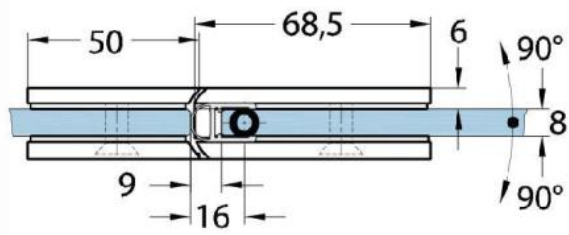

15.07830.04

Charnière de douche Milano Original

Matériau:	laiton
Finition:	effet inox
Montage:	verre/verre 180°
Épaisseur du verre:	8 / 10 mm
Unité de vente (UV):	St
unité d'emballage (UE):	1.00
Forme:	carré
Travail du verre:	Encoche
Capacité de charge:	50 kg/paire

s'ouvrant des deux côtés, vis cachées, pour verre sécurisé de 8 mm, dimensions de la porte max. 800 x 2250 mm ou 50 kg/paire, arrêt indexé réglable

Ohne Dichtprofil / sans joint

Mit Dichtprofil / avec joint

Mit Dichtprofil / avec joint

Mit Dichtprofil / avec joint