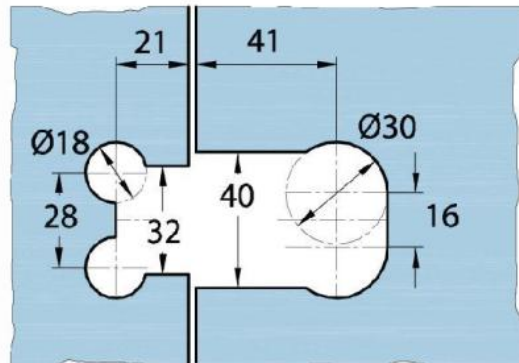

15.07830.04

Charnière de douche Milano Original

Matériau:	laiton
Finition:	effet inox
Montage:	verre/verre 180°
Épaisseur du verre:	8 / 10 mm
Unité de vente (UV):	St
unité d'emballage (UE):	1.00
Forme:	carré
Travail du verre:	Encoche
Capacité de charge:	50 kg/paire

s'ouvrant des deux côtés, vis cachées, pour verre sécurisé de 8 mm, dimensions de la porte max. 800 x 2250 mm ou 50 kg/paire, arrêt indexé réglable

Ohne Dichtprofil / sans joint

Mit Dichtprofil / avec joint