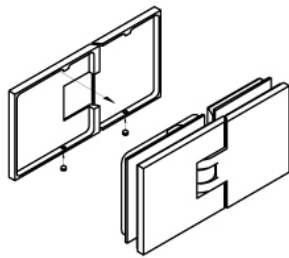

15.07830.04

Charnière de douche Milano Original

Matériau:	laiton
Finition:	effet inox
Montage:	verre/verre 180°
Épaisseur du verre:	8 / 10 mm
Unité de vente (UV):	St
unité d'emballage (UE):	1.00
Forme:	carré
Travail du verre:	Encoche
Capacité de charge:	50 kg/paire

s'ouvrant des deux côtés, vis cachées, pour verre sécurisé de 8 mm, dimensions de la porte max. 800 x 2250 mm ou 50 kg/paire, arrêt indexé réglable

Ohne Dichtprofil / sans joint

Mit Dichtprofil / avec joint

Mit Dichtprofil / avec joint

Mit Dichtprofil / avec joint