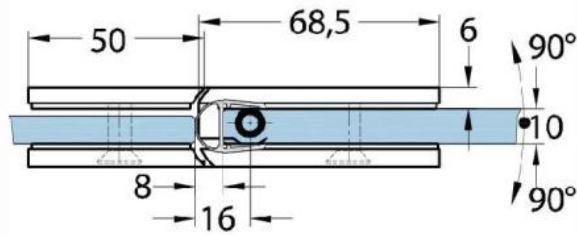

15.07830.04

Charnière de douche Milano Original

Matériau:	laiton
Finition:	effet inox
Montage:	verre/verre 180°
Épaisseur du verre:	8 / 10 mm
Unité de vente (UV):	St
unité d'emballage (UE):	1.00
Forme:	carré
Travail du verre:	Encoche
Capacité de charge:	50 kg/paire

s'ouvrant des deux côtés, vis cachées, pour verre sécurisé de 8 mm, dimensions de la porte max. 800 x 2250 mm ou 50 kg/paire, arrêt indexé réglable

Ohne Dichtprofil / sans joint

Mit Dichtprofil / avec joint

Mit Dichtprofil / avec joint

Mit Dichtprofil / avec joint