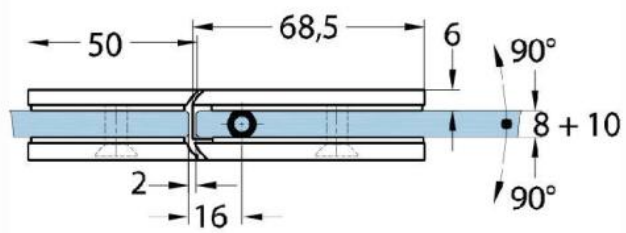

15.07830.04

Charnière de douche Milano Original

Matériau:	laiton
Finition:	effet inox
Montage:	verre/verre 180°
Épaisseur du verre:	8 / 10 mm
Unité de vente (UV):	St
unité d'emballage (UE):	1.00
Forme:	carré
Travail du verre:	Encoche
Capacité de charge:	50 kg/paire

s'ouvrant des deux côtés, vis cachées, pour verre sécurisé de 8 mm, dimensions de la porte max. 800 x 2250 mm ou 50 kg/paire, arrêt indexé réglable

Ohne Dichtprofil / sans joint

Mit Dichtprofil / avec joint