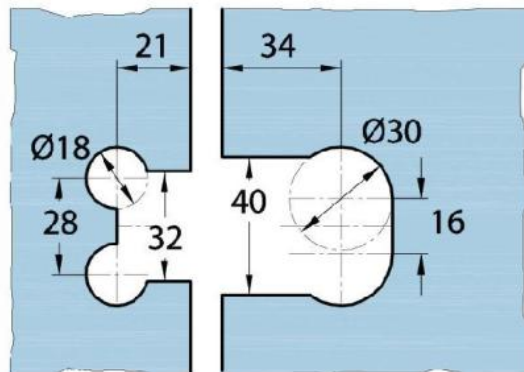

15.07830.04

Charnière de douche Milano Original

Matériau:	laiton
Finition:	effet inox
Montage:	verre/verre 180°
Épaisseur du verre:	8 / 10 mm
Unité de vente (UV):	St
unité d'emballage (UE):	1.00
Forme:	carré
Travail du verre:	Encoche
Capacité de charge:	50 kg/paire

s'ouvrant des deux côtés, vis cachées, pour verre sécurisé de 8 mm, dimensions de la porte max. 800 x 2250 mm ou 50 kg/paire, arrêt indexé réglable

Ohne Dichtprofil / sans joint

Mit Dichtprofil / avec joint