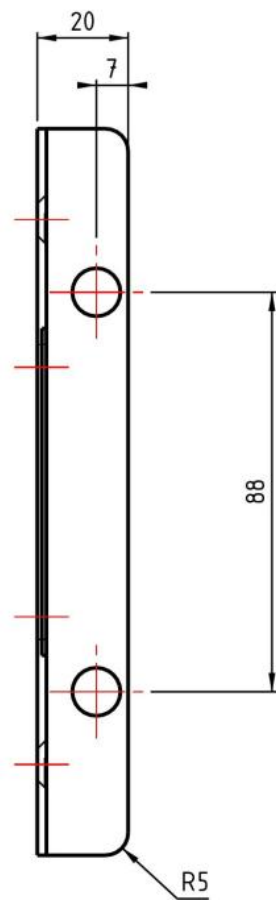

31.20600.24

Gâche avec arrêt

Matériau: aluminium
Finition: effet inox
Montage: DIN gauche/droite
Unité de vente (UV): St
unité d'emballage (UE): 1.00
Forme: carré

pour montage mural

A - A

B - B