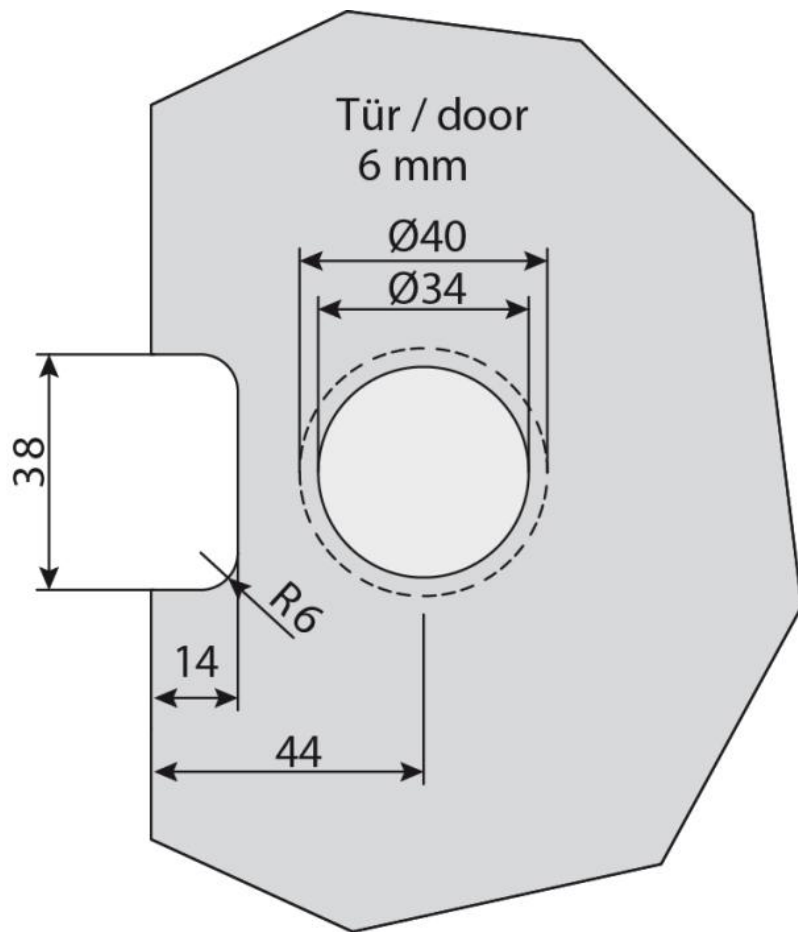

29.70165.01

Charnière de douche BO 381

Matériau:	laiton
Finition:	chromé poli
Montage:	verre/mur 90°
Épaisseur du verre:	6 mm
Unité de vente (UV):	St
unité d'emballage (UE):	2.00
Forme:	carré
Capacité de charge:	30 kg/paire

vis tête fraisée, rayon d'ouverture 90° dans les deux côtés

Tür / door

innen /
inside

außen /
outside