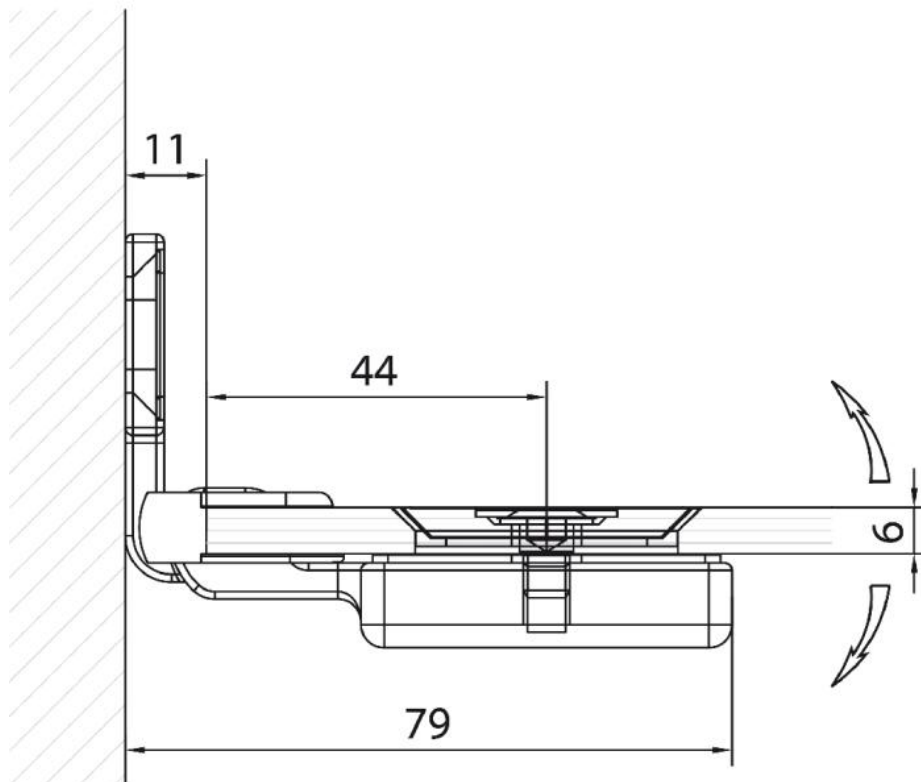

29.70165.01

Charnière de douche BO 381

Matériau:	laiton
Finition:	chromé poli
Montage:	verre/mur 90°
Épaisseur du verre:	6 mm
Unité de vente (UV):	St
unité d'emballage (UE):	2.00
Forme:	carré
Capacité de charge:	30 kg/paire

vis tête fraisée, rayon d'ouverture 90° dans les deux côtés

Tür / door

innen /
inside

außen /
outside