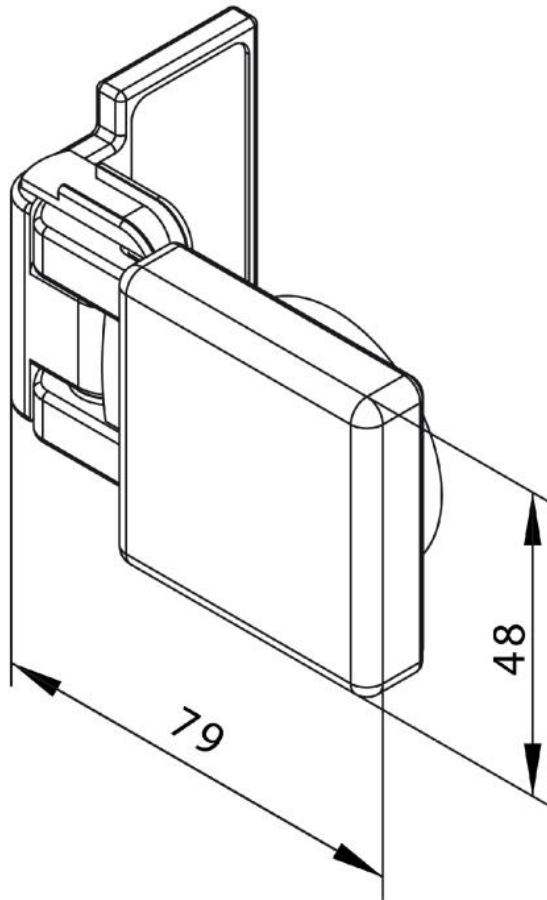

29.70165.01

Charnière de douche BO 381

Matériau:	laiton
Finition:	chromé poli
Montage:	verre/mur 90°
Épaisseur du verre:	6 mm
Unité de vente (UV):	St
unité d'emballage (UE):	2.00
Forme:	carré
Capacité de charge:	30 kg/paire

vis tête fraisée, rayon d'ouverture 90° dans les deux côtés

Tür / door

innen /
inside

außen /
outside