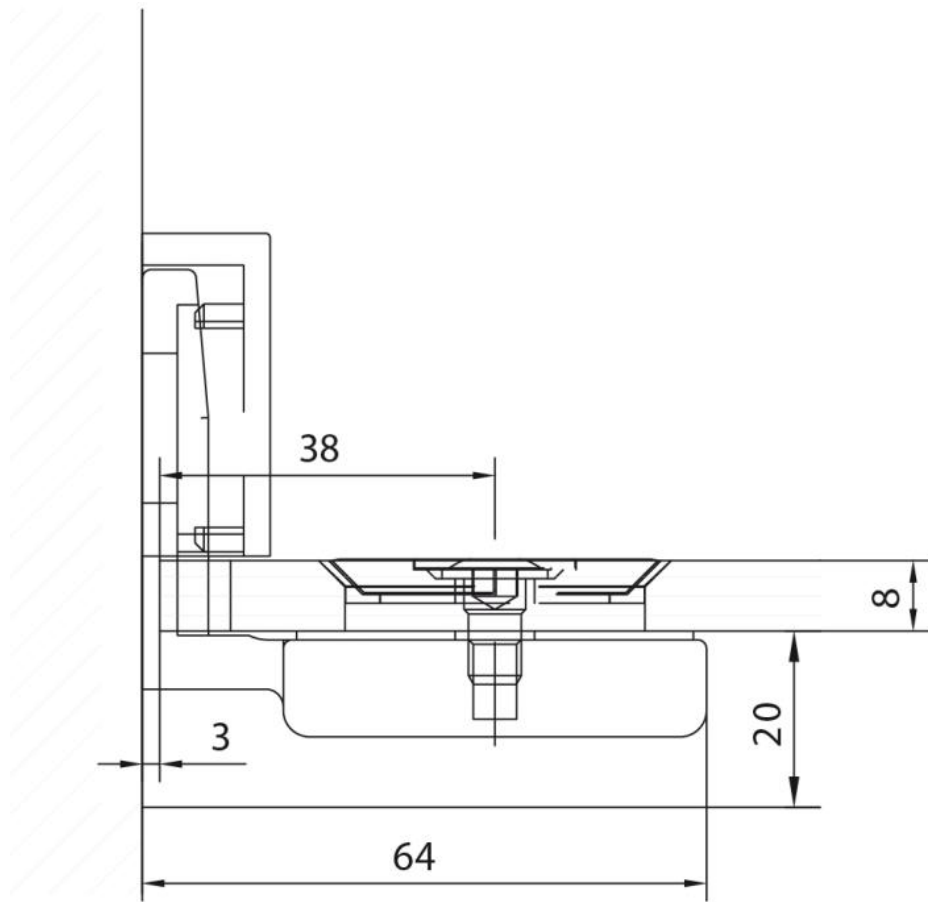

29.70168.01

Equerre BO 381

Matériau:	laiton
Finition:	chromé poli
Montage:	verre/mur 90°
Épaisseur du verre:	8 mm
Unité de vente (UV):	St
unité d'emballage (UE):	2.00
Forme:	carré

vis tête fraisée

Fixteil /
fixed panel