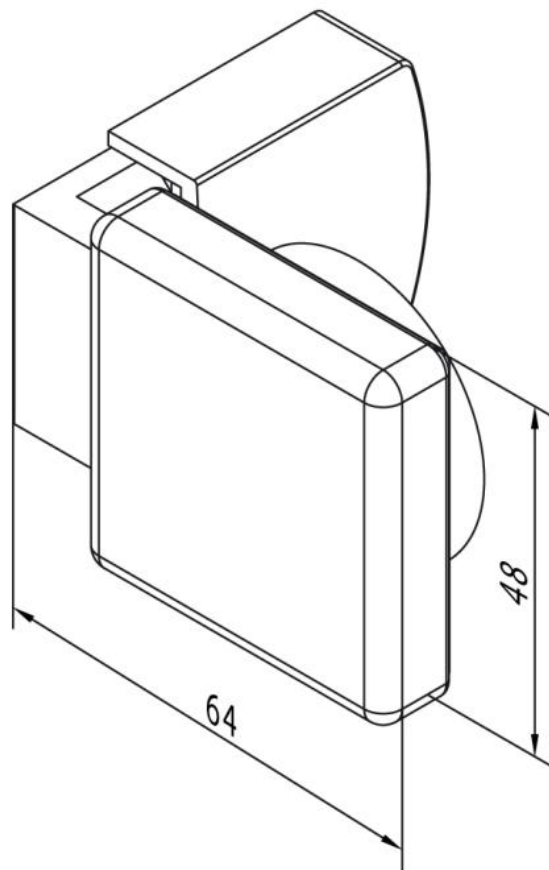

29.70168.01

Equerre BO 381

Matériau:	laiton
Finition:	chromé poli
Montage:	verre/mur 90°
Épaisseur du verre:	8 mm
Unité de vente (UV):	St
unité d'emballage (UE):	2.00
Forme:	carré

vis tête fraisée

Fixteil /
fixed panel