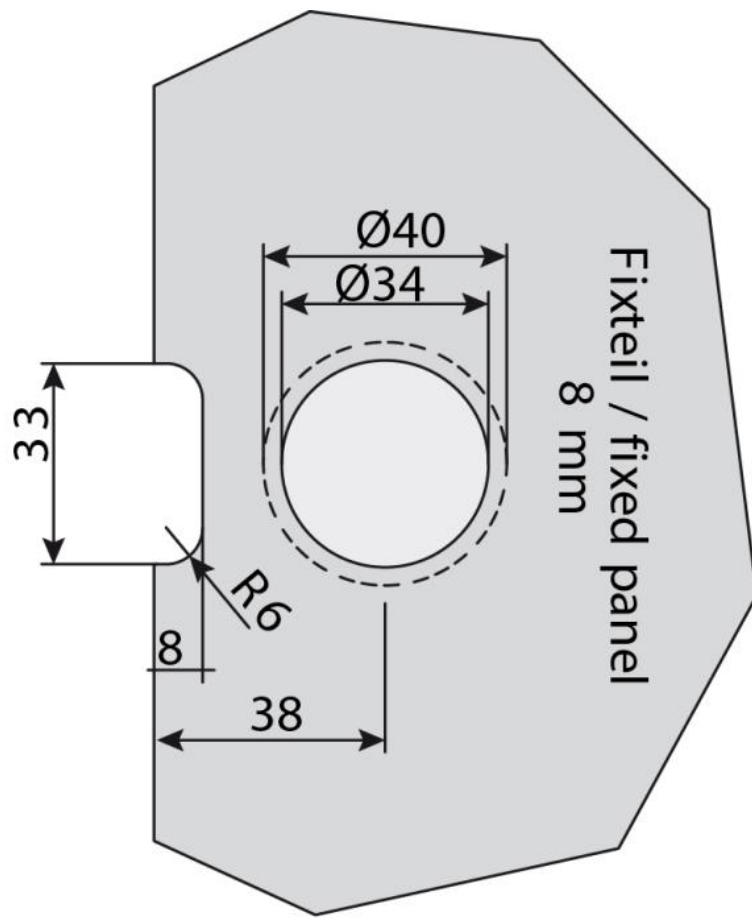

29.70168.01

Equerre BO 381

Matériau:	laiton
Finition:	chromé poli
Montage:	verre/mur 90°
Épaisseur du verre:	8 mm
Unité de vente (UV):	St
unité d'emballage (UE):	2.00
Forme:	carré

vis tête fraisée

Fixteil /
fixed panel