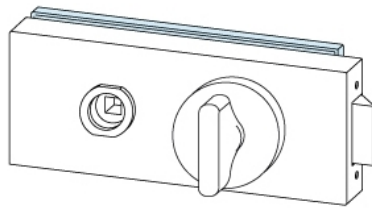

29.10006.22

Serrure Studio Classic, pour WC

Matériau:	aluminium
Finition:	éloxé naturel EV1
Montage:	DIN gauche/droite
Épaisseur du verre:	8 / 10 mm
Unité de vente (UV):	St
unité d'emballage (UE):	1.00
Forme:	carré
Travail du verre:	Encoche

Serrure pour poignée sans rosaces, WC

X = 51er PZ
51 mm Europrofile cylinder