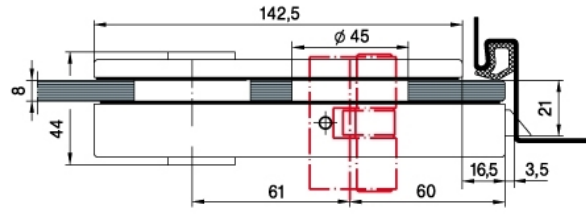

29.10006.22

Serrure Studio Classic, pour WC

Matériau:	aluminium
Finition:	éloxé naturel EV1
Montage:	DIN gauche/droite
Épaisseur du verre:	8 / 10 mm
Unité de vente (UV):	St
unité d'emballage (UE):	1.00
Forme:	carré
Travail du verre:	Encoche

Serrure pour poignée sans rosaces, WC

X = 51er PZ
51 mm Europrofile cylinder