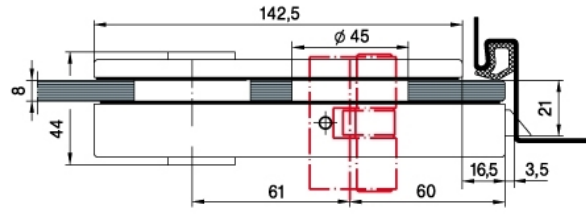

29.10006.24

Schloss Studio Classic, WC Ausführung

Material: aluminium
Finish: inox effect
Mounting: DIN left/right
Glass thickness: 8 / 10 mm
Sales unit (SU): St
Unit package: 1.00
Shape: square
Glass processing: Notch

Schloss mit Drückerführung, WC mit Riegelolive

X = 51er PZ
51 mm Europrofile cylinder