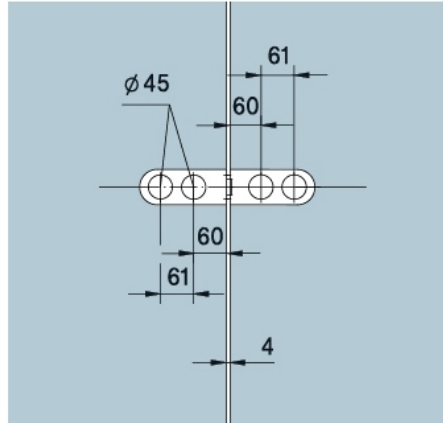

29.10006.24

Schloss Studio Classic, WC Ausführung

Material: aluminium
Finish: inox effect
Mounting: DIN left/right
Glass thickness: 8 / 10 mm
Sales unit (SU): St
Unit package: 1.00
Shape: square
Glass processing: Notch

Schloss mit Drückerführung, WC mit Riegelolive

X = 51er PZ
51 mm Europrofile cylinder