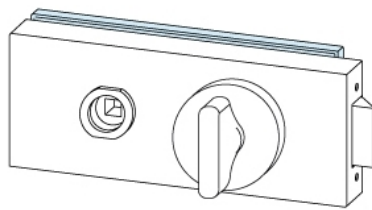

29.10006.24

Schloss Studio Classic, WC Ausführung

Material: aluminium
Finish: inox effect
Mounting: DIN left/right
Glass thickness: 8 / 10 mm
Sales unit (SU): St
Unit package: 1.00
Shape: square
Glass processing: Notch

Schloss mit Drückerführung, WC mit Riegelolive

X = 51er PZ
51 mm Europrofile cylinder