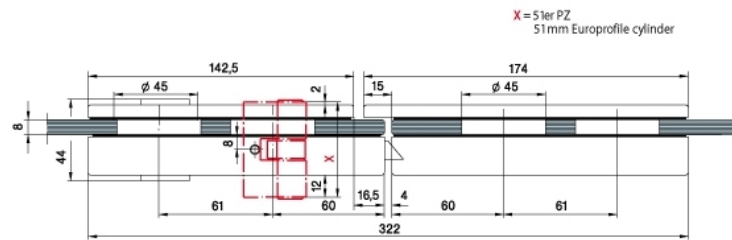

29.10006.24

Schloss Studio Classic, WC Ausführung

Material: aluminium
Finish: inox effect
Mounting: DIN left/right
Glass thickness: 8 / 10 mm
Sales unit (SU): St
Unit package: 1.00
Shape: square
Glass processing: Notch

Schloss mit Drückerführung, WC mit Riegelolive

X = 51er PZ
51 mm Europrofile cylinder