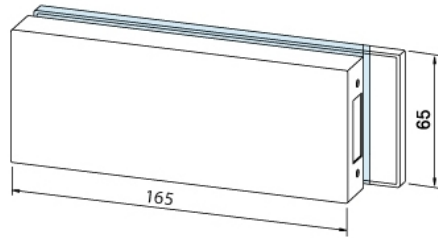

29.10005.22

Gâche Studio Classic

Matériau: aluminium
Finition: éloxé naturel EV1
Montage: DIN gauche/droite
Épaisseur du verre: 8 / 10 mm
Unité de vente (UV): St
unité d'emballage (UE): 1.00
Forme: carré
Travail du verre: Encoche

pour serrures Studio Classic

X = 51er PZ
51mm Europrofile cylinder

X = 51er PZ
51mm Europrofile cylinder