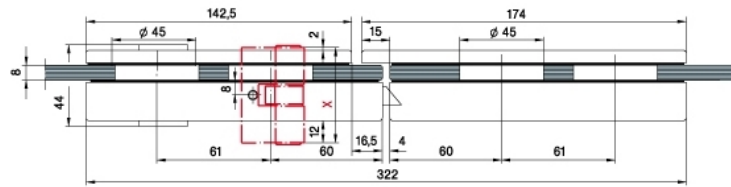

29.10005.22

Gâche Studio Classic

Matériau: aluminium
Finition: éloxé naturel EV1
Montage: DIN gauche/droite
Épaisseur du verre: 8 / 10 mm
Unité de vente (UV): St
unité d'emballage (UE): 1.00
Forme: carré
Travail du verre: Encoche

pour serrures Studio Classic

X = 51er PZ
51mm Europrofile cylinder

X = 51er PZ
51mm Europrofile cylinder