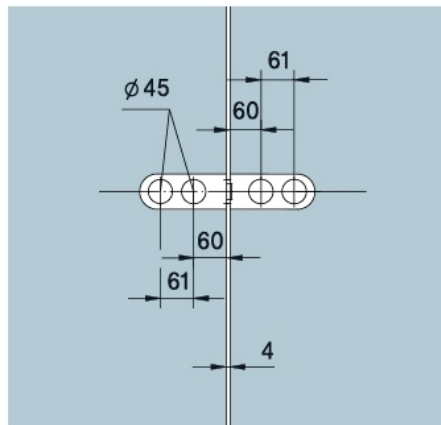

29.10005.22

Gâche Studio Classic

Matériau: aluminium
Finition: éloxé naturel EV1
Montage: DIN gauche/droite
Épaisseur du verre: 8 / 10 mm
Unité de vente (UV): St
unité d'emballage (UE): 1.00
Forme: carré
Travail du verre: Encoche

pour serrures Studio Classic

X = 51er PZ
51mm Europrofile cylinder

X = 51er PZ
51mm Europrofile cylinder