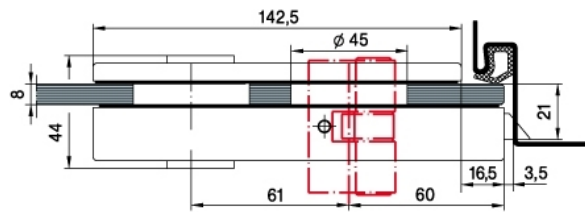

29.10005.22

Gâche Studio Classic

Matériau: aluminium
Finition: éloxé naturel EV1
Montage: DIN gauche/droite
Épaisseur du verre: 8 / 10 mm
Unité de vente (UV): St
unité d'emballage (UE): 1.00
Forme: carré
Travail du verre: Encoche

pour serrures Studio Classic

X = 51er PZ
51mm Europrofile cylinder

X = 51er PZ
51mm Europrofile cylinder