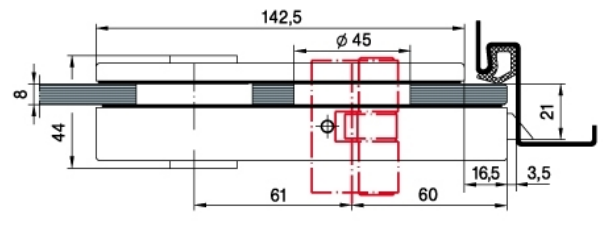

29.10005.24

Gâche Studio Classic

Matériau: aluminium
Finition: effet inox
Montage: DIN gauche/droite
Épaisseur du verre: 8 / 10 mm
Unité de vente (UV): St
unité d'emballage (UE): 1.00
Forme: carré
Travail du verre: Encoche

pour serrures Studio Classic

X = 51er PZ
51mm Europrofile cylinder