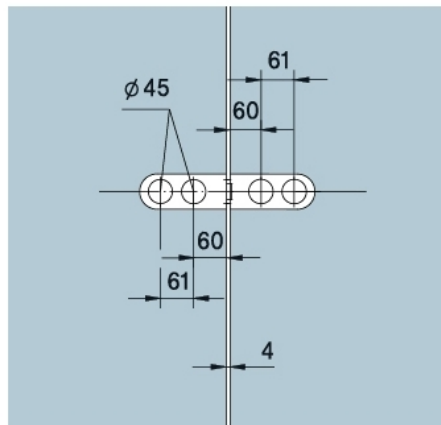

29.10005.24

Gâche Studio Classic

Matériau: aluminium
Finition: effet inox
Montage: DIN gauche/droite
Épaisseur du verre: 8 / 10 mm
Unité de vente (UV): St
unité d'emballage (UE): 1.00
Forme: carré
Travail du verre: Encoche

pour serrures Studio Classic

X = 51er PZ
51mm Europrofile cylinder