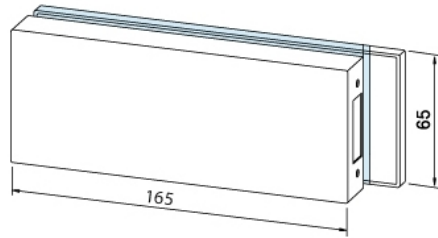

29.10005.24

Gâche Studio Classic

Matériau: aluminium
Finition: effet inox
Montage: DIN gauche/droite
Épaisseur du verre: 8 / 10 mm
Unité de vente (UV): St
unité d'emballage (UE): 1.00
Forme: carré
Travail du verre: Encoche

pour serrures Studio Classic

X = 51er PZ
51mm Europrofile cylinder