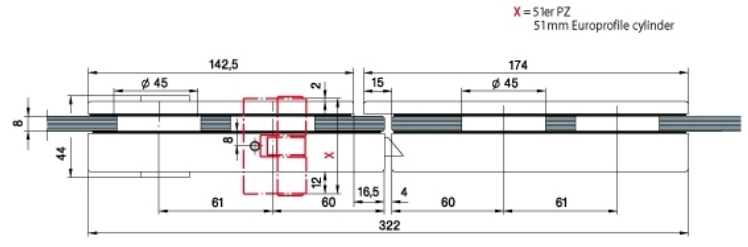

29.10005.24

Gâche Studio Classic

Matériau: aluminium
Finition: effet inox
Montage: DIN gauche/droite
Épaisseur du verre: 8 / 10 mm
Unité de vente (UV): St
unité d'emballage (UE): 1.00
Forme: carré
Travail du verre: Encoche

pour serrures Studio Classic

X = 51er PZ
51mm Europrofile cylinder