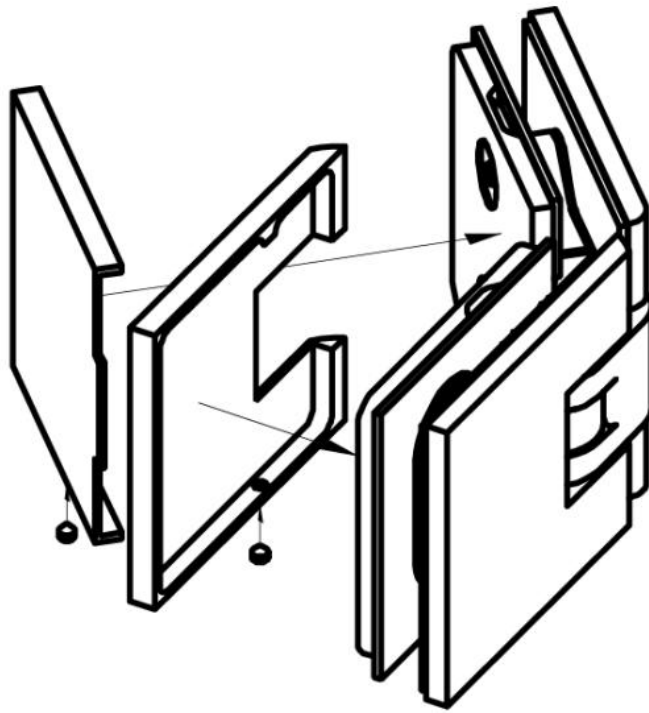

### Charnière de douche Milano Original

Matériau:	laiton
Finition:	chromé poli
Montage:	verre/verre 135°
Épaisseur du verre:	8 / 10 mm
Unité de vente (UV):	St
unité d'emballage (UE):	1.00
Forme:	carré
Capacité de charge:	50 kg/paire

s'ouvrant des deux côtés, vis cachées, pour verre sécurisé de 8 mm, dimensions de la porte max. 800 x 2250 mm ou 50 kg/paire, arrêt indéréglable

Arretierschraube  
fixing screw

Ohne Dichtprofil / sans joint