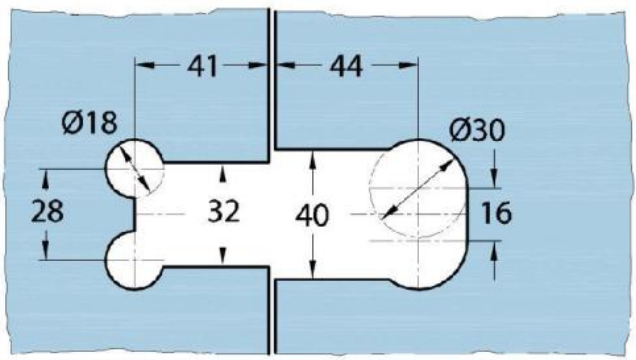

### Charnière de douche Milano Original

Matériau:	laiton
Finition:	chromé poli
Montage:	verre/verre 135°
Épaisseur du verre:	8 / 10 mm
Unité de vente (UV):	St
unité d'emballage (UE):	1.00
Forme:	carré
Capacité de charge:	50 kg/paire

s'ouvrant des deux côtés, vis cachées, pour verre sécurisé de 8 mm, dimensions de la porte max. 800 x 2250 mm ou 50 kg/paire, arrêt indéréglable

Arretierschraube  
fixing screw

Ohne Dichtprofil / sans joint