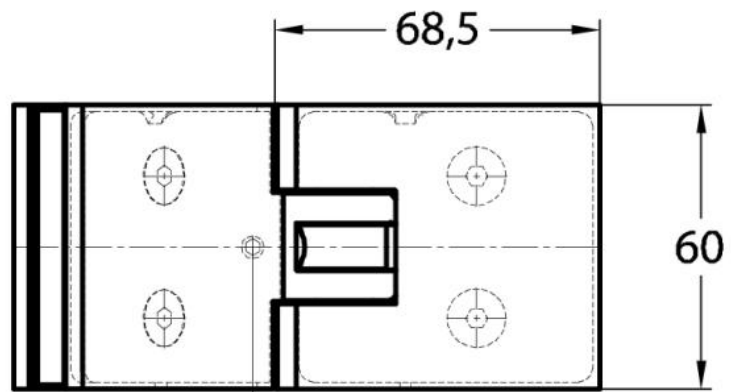

### Charnière de douche Milano Original

Matériau:	laiton
Finition:	chromé poli
Montage:	verre/verre 135°
Épaisseur du verre:	8 / 10 mm
Unité de vente (UV):	St
unité d'emballage (UE):	1.00
Forme:	carré
Capacité de charge:	50 kg/paire

s'ouvrant des deux côtés, vis cachées, pour verre sécurisé de 8 mm, dimensions de la porte max. 800 x 2250 mm ou 50 kg/paire, arrêt indéréglable

Arretierschraube  
fixing screw

Ohne Dichtprofil / sans joint