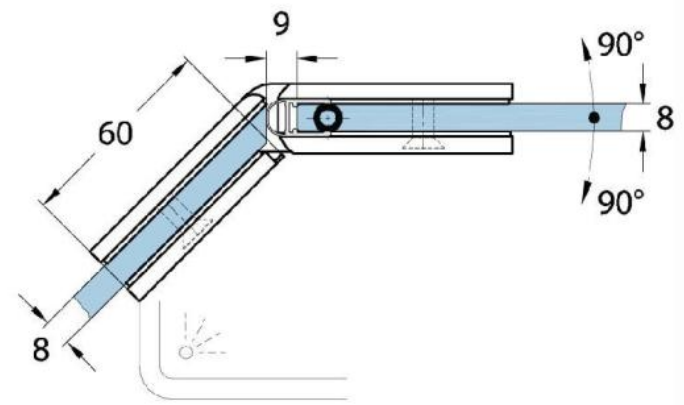

Ohne Dichtprofil / sans joint

Mit Dichtprofil / avec joint