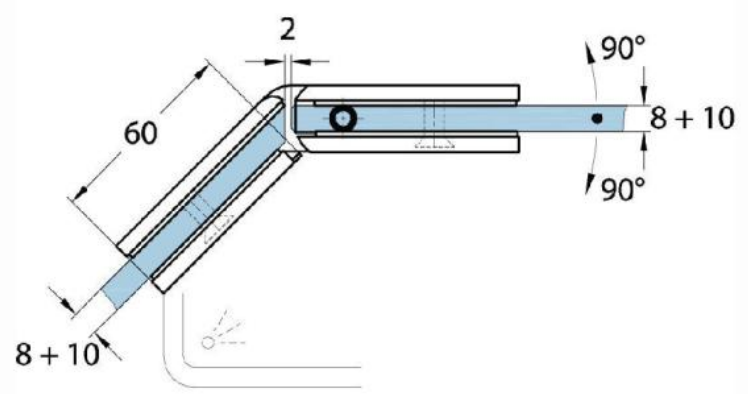

### Charnière de douche Milano Original

Matériau:	laiton
Finition:	chromé poli
Montage:	verre/verre 135°
Épaisseur du verre:	8 / 10 mm
Unité de vente (UV):	St
unité d'emballage (UE):	1.00
Forme:	carré
Capacité de charge:	50 kg/paire

s'ouvrant des deux côtés, vis cachées, pour verre sécurisé de 8 mm, dimensions de la porte max. 800 x 2250 mm ou 50 kg/paire, arrêt indéréglable

Arretierschraube  
fixing screw

Ohne Dichtprofil / sans joint