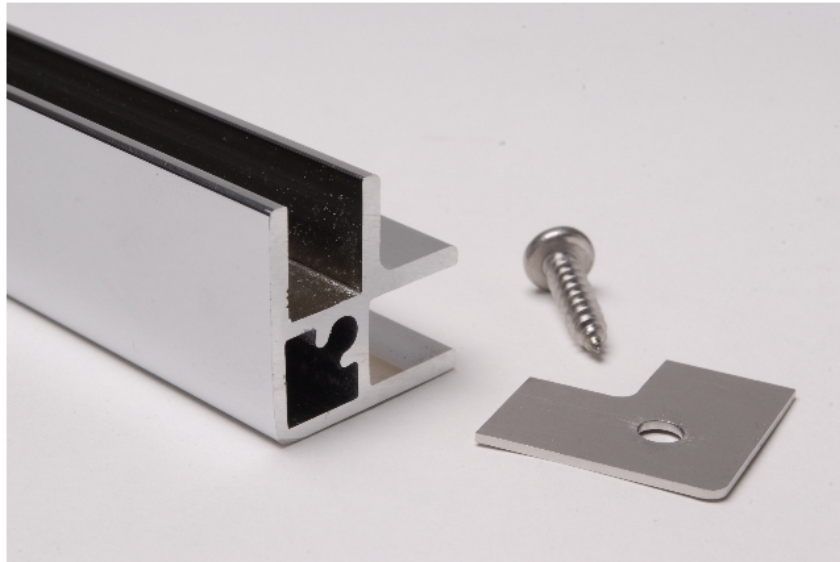

61.46003.21

Winkelprofil für Walk-in Dusche

Material:	Aluminium
Ausführung:	Chromeffekt
Montage:	Deckenmontage
Glasstärke:	8 - 8.76 mm
Verkaufseinheit (VE):	St
Packungseinheit (PE):	1.00
Form:	eckig
Stangenlänge (L):	2300 mm

einfache und schnelle Montage, passend zu Art. Nr. 61.46001, Endstück wird mitgeliefert

Angle U9