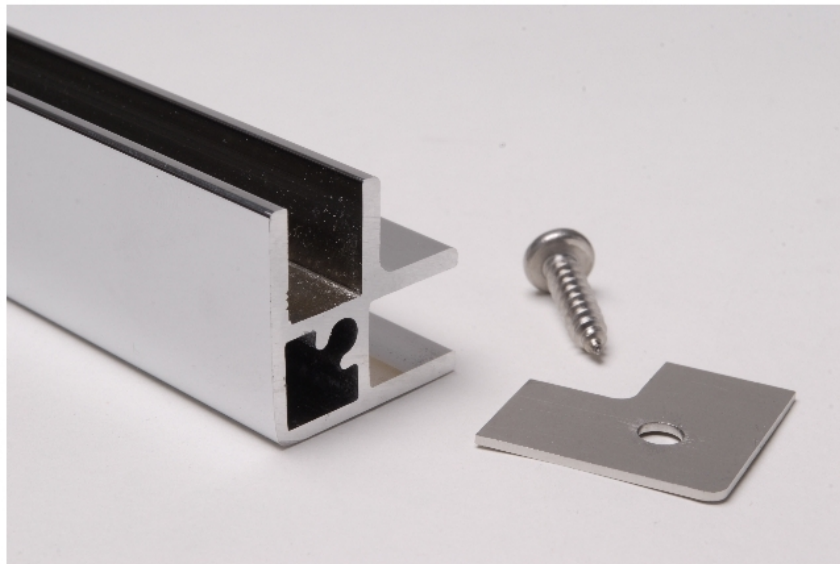

61.46003.21

Profil d'angle pour douche Walk-in

[key glass.product.material is undefined]: aluminium
[key glass.product.finition is undefined]: effet chromé
[key glass.product.montage is undefined]: montage au plafond
[key glass.product.verreDe is undefined]: 8 - 8.76 mm
[key safir.shop.93 is undefined]: St
[key produit.detail.vpe is undefined]: 1.00
[key glass.product.artshape is undefined]: carré
[key glass.product.L is undefined]: 2300 mm

assemblage simple et rapide des verres, s'ajuste parfaitement avec art.no. 61.46001, livrée avec embout de finition

Angle U9