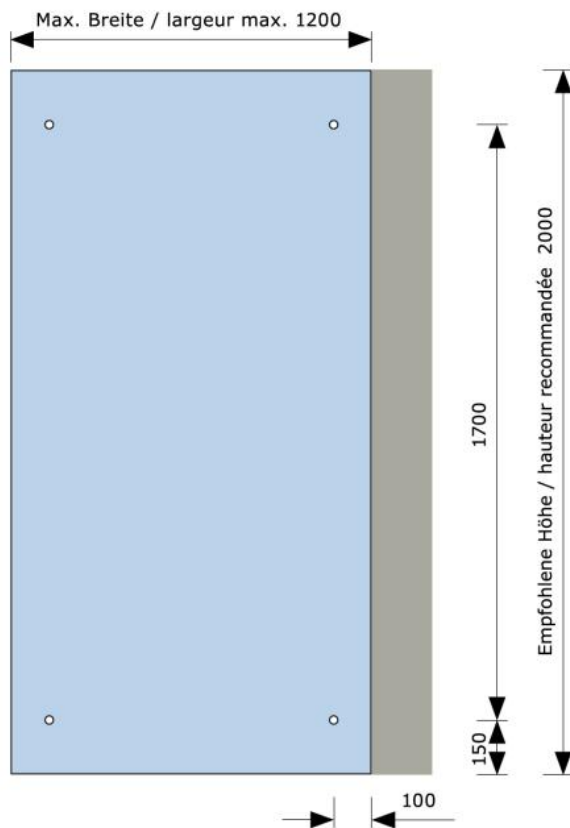

61.47001.12

Walk-in Duschgarnitur Show Square für Montage in Ecke, Wandbefestigung

Material:	Inox V4A
Ausführung:	gebürstet
Montage:	Glas/Wand
Glasstärke:	8 mm
Verkaufseinheit (VE):	St
Packungseinheit (PE):	1.00
Form:	eckig
Stangenlänge (L):	2250 / 1200 mm
Tragkraft:	50 kg/Garnitur

beliebig kürzbar, einfache und schnelle Montage, minimalistisches Design. Glasscheibe nicht mitgeliefert

4 x $\varnothing 12$ Bohrlöcher / perçages
 8 mm ESG Glas / verre ESG