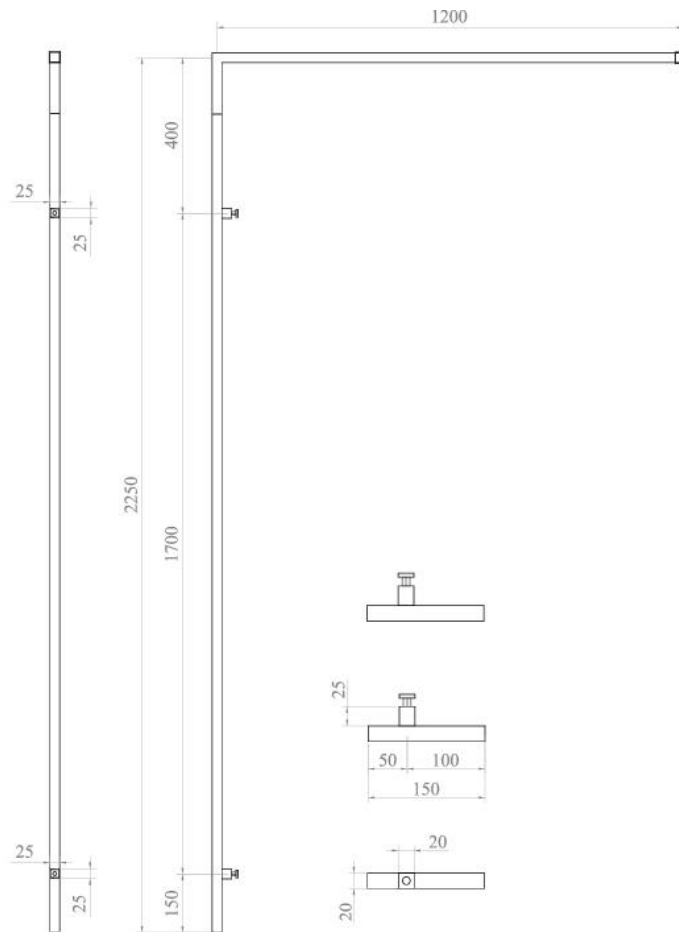

61.47001.12

Walk-in Duschgarnitur Show Square für Montage in Ecke, Wandbefestigung

Material:	Inox V4A
Ausführung:	gebürstet
Montage:	Glas/Wand
Glasstärke:	8 mm
Verkaufseinheit (VE):	St
Packungseinheit (PE):	1.00
Form:	eckig
Stangenlänge (L):	2250 / 1200 mm
Tragkraft:	50 kg/Garnitur

beliebig kürzbar, einfache und schnelle Montage, minimalistisches Design. Glasscheibe nicht mitgeliefert

4 x $\varnothing 12$ Bohrlöcher / perçages
 8 mm ESG Glas / verre ESG