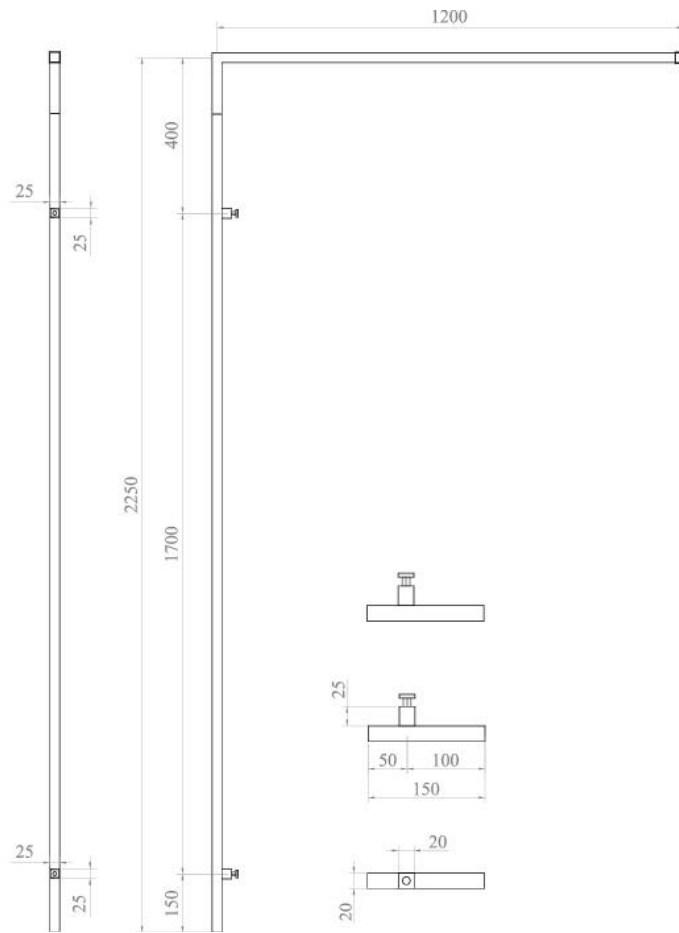

61.47001.12

Walk-in Duschgarnitur Show Square für Montage in Ecke, Wandbefestigung

Material: inox V4A
Finish: brushed
Mounting: glass/wall
Glass thickness: 8 mm
Sales unit (SU): St
Unit package: 1.00
Shape: square
Bar length (L): 2250 / 1200 mm
Carrying capacity: 50 kg/set

beliebig kürzbar, einfache und schnelle Montage, minimalistisches Design. Glasscheibe nicht mitgeliefert

4 x ø12 Bohrlöcher / perçages
8 mm ESG Glas / verre ESG