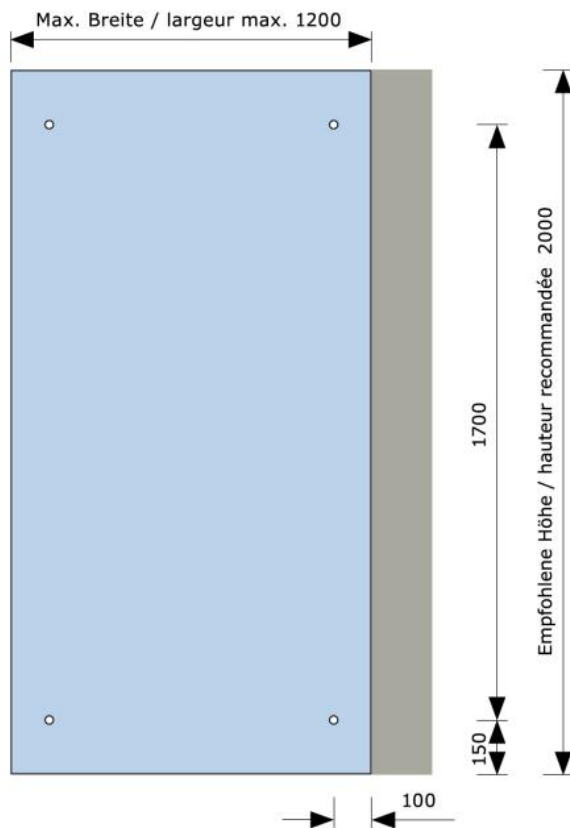

61.47001.12

Walk-in Duschgarnitur Show Square für Montage in Ecke, Wandbefestigung

Material: inox V4A
Finish: brushed
Mounting: glass/wall
Glass thickness: 8 mm
Sales unit (SU): St
Unit package: 1.00
Shape: square
Bar length (L): 2250 / 1200 mm
Carrying capacity: 50 kg/set

beliebig kürzbar, einfache und schnelle Montage, minimalistisches Design. Glasscheibe nicht mitgeliefert

4 x ø12 Bohrlöcher / perçages
8 mm ESG Glas / verre ESG