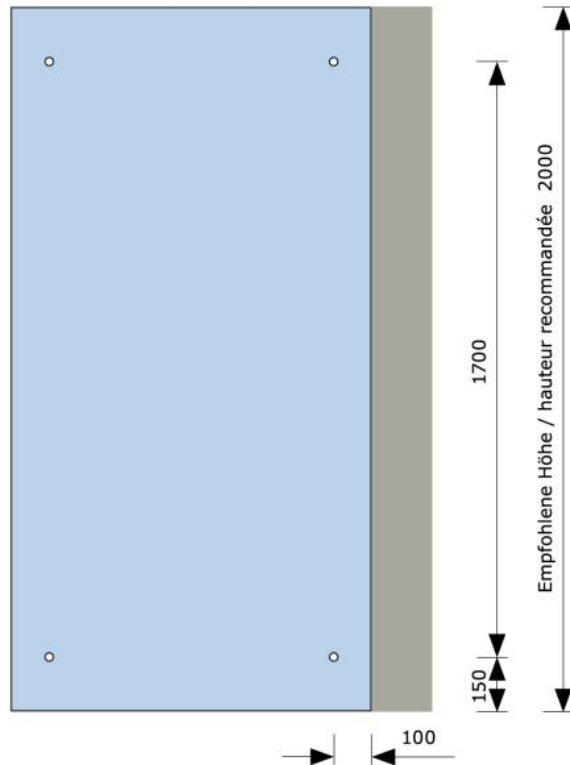

61.47001.11

Walk-in Duschgarnitur Show Square für Montage in Ecke, Wandbefestigung

Material:	Inox V4A
Ausführung:	poliert
Montage:	Glas/Wand
Glasstärke:	8 mm
Verkaufseinheit (VE):	St
Packungseinheit (PE):	1.00
Form:	eckig
Stangenlänge (L):	2250 / 1200 mm
Tragkraft:	50 kg/Garnitur

beliebig kürzbar, einfache und schnelle Montage, minimalistisches Design. Glasscheibe nicht mitgeliefert

Max. Breite / largeur max. 1200

4 x $\varnothing 12$ Bohrlöcher / perçages
8 mm ESG Glas / verre ESG