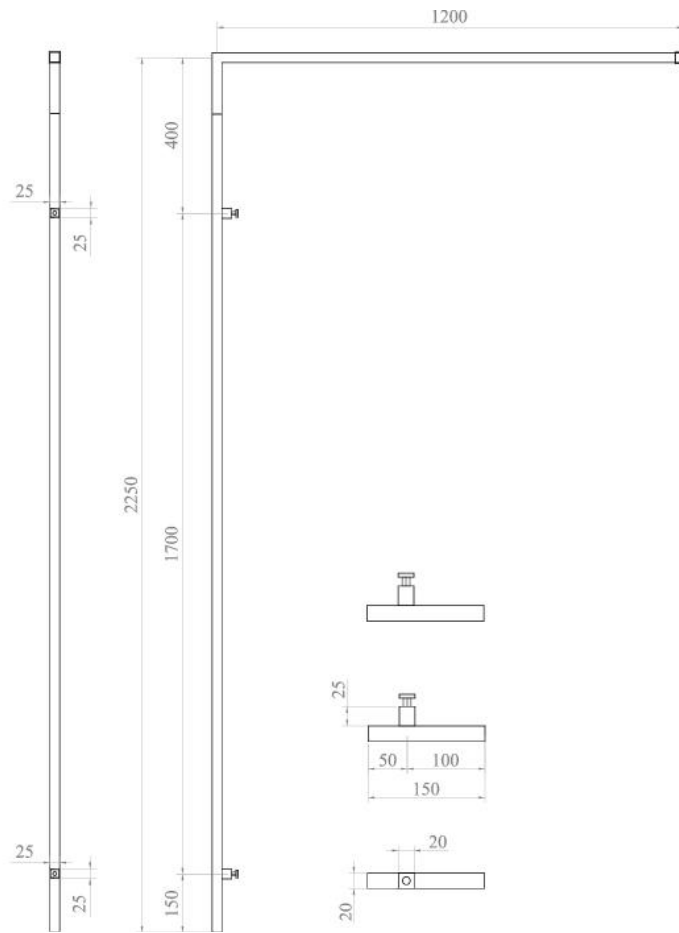

61.47001.11

Walk-in Duschgarnitur Show Square für Montage in Ecke, Wandbefestigung

Material:	Inox V4A
Ausführung:	poliert
Montage:	Glas/Wand
Glasstärke:	8 mm
Verkaufseinheit (VE):	St
Packungseinheit (PE):	1.00
Form:	eckig
Stangenlänge (L):	2250 / 1200 mm
Tragkraft:	50 kg/Garnitur

beliebig kürzbar, einfache und schnelle Montage, minimalistisches Design. Glasscheibe nicht mitgeliefert

Max. Breite / largeur max. 1200

4 x $\varnothing 12$ Bohrlöcher / perçages
8 mm ESG Glas / verre ESG