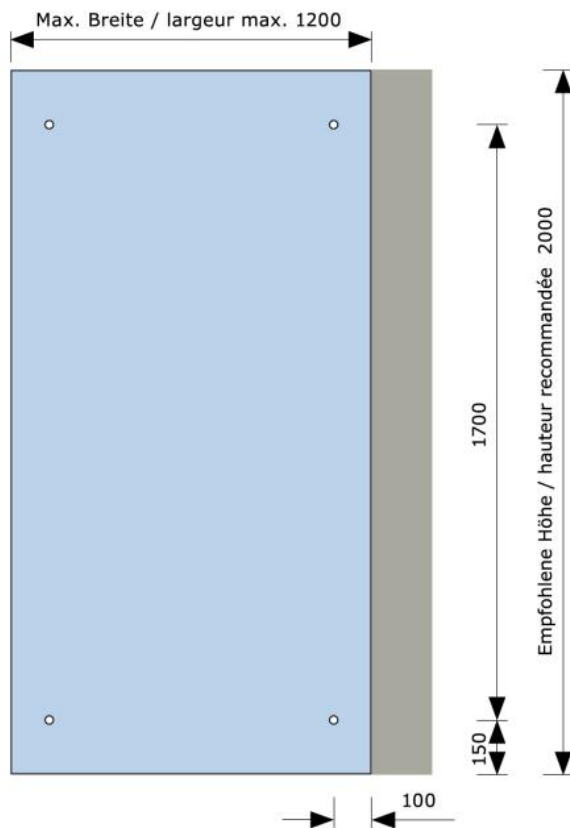

61.47001.11

Walk-in Duschgarnitur Show Square für Montage in Ecke, Wandbefestigung

Material: inox V4A
Finish: polished
Mounting: glass/wall
Glass thickness: 8 mm
Sales unit (SU): St
Unit package: 1.00
Shape: square
Bar length (L): 2250 / 1200 mm
Carrying capacity: 50 kg/set

beliebig kürzbar, einfache und schnelle Montage, minimalistisches Design. Glasscheibe nicht mitgeliefert

4 x $\varnothing 12$ Bohrlöcher / perçages
 8 mm ESG Glas / verre ESG