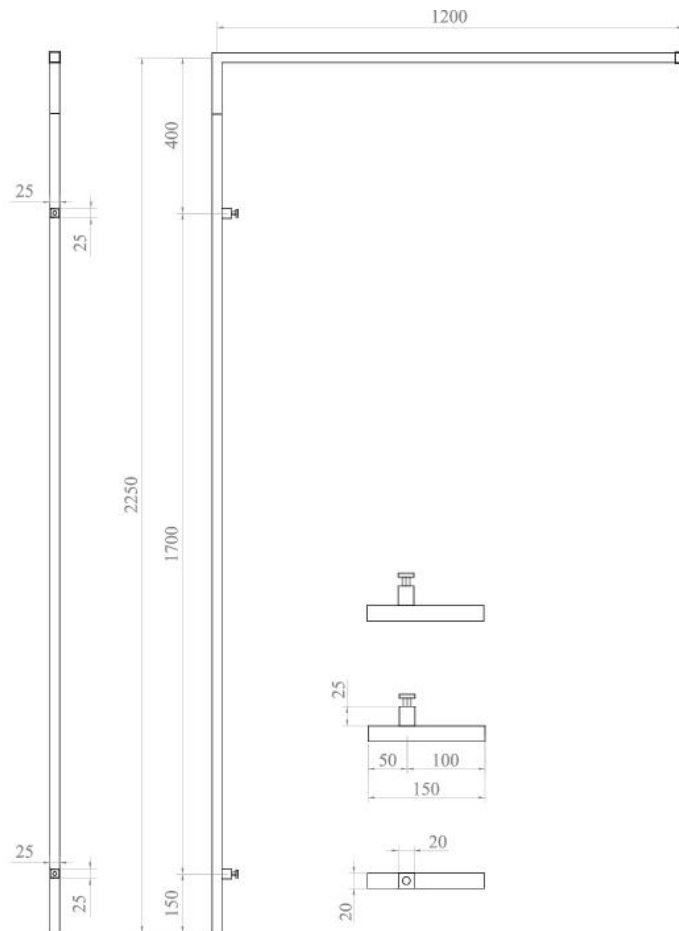

61.47001.11

Walk-in Duschgarnitur Show Square für Montage in Ecke, Wandbefestigung

Material: inox V4A
Finish: polished
Mounting: glass/wall
Glass thickness: 8 mm
Sales unit (SU): St
Unit package: 1.00
Shape: square
Bar length (L): 2250 / 1200 mm
Carrying capacity: 50 kg/set

beliebig kürzbar, einfache und schnelle Montage, minimalistisches Design. Glasscheibe nicht mitgeliefert

4 x $\varnothing 12$ Bohrlöcher / perçages
 8 mm ESG Glas / verre ESG