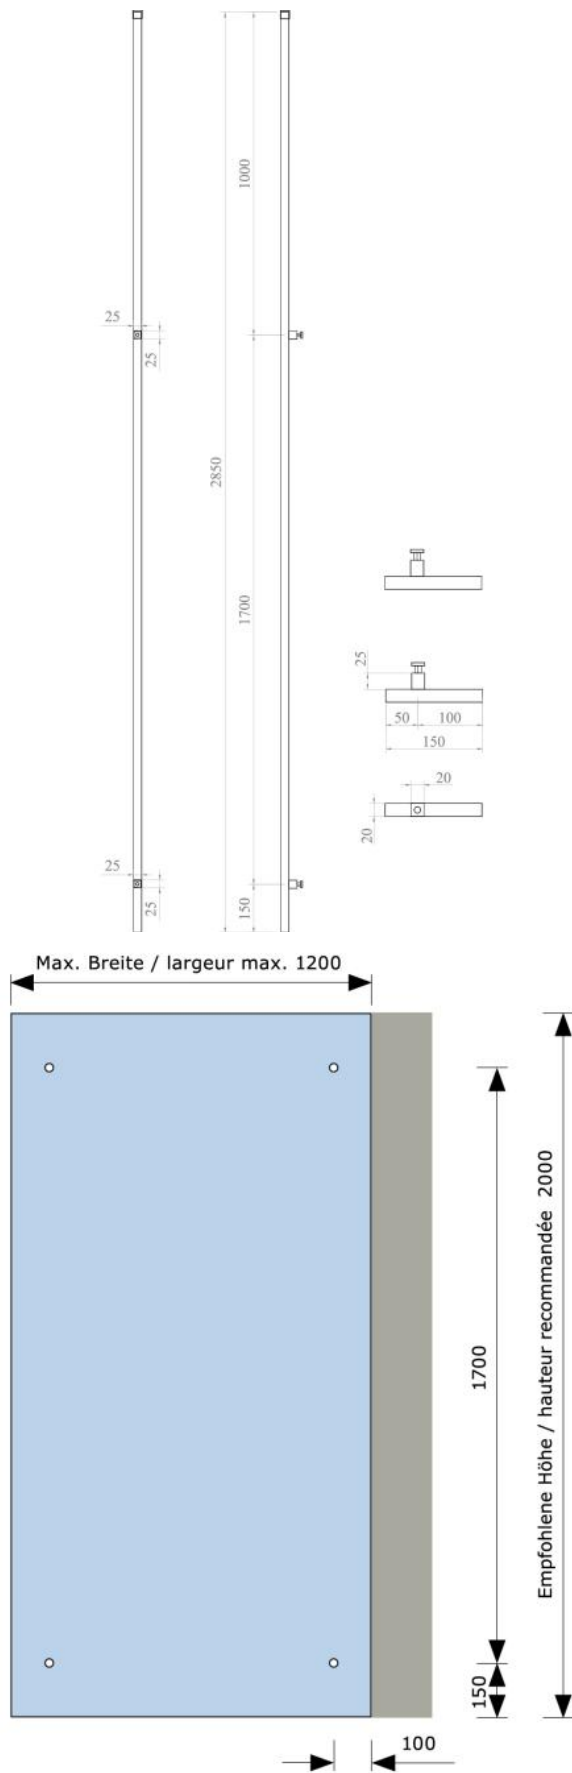

61.47002.12

Walk-in Duschgarnitur Show Square für Montage in Ecke, Deckenbefestigung

Material:	Inox V4A
Ausführung:	gebürstet
Montage:	Glas/Decke
Glasstärke:	8 mm
Verkaufseinheit (VE):	St
Packungseinheit (PE):	1.00
Form:	eckig
Stangenlänge (L):	2850 mm
Tragkraft:	50 kg/Garnitur

beliebig kürzbar, einfache und schnelle Montage, minimalistisches Design. Glasscheibe nicht mitgeliefert

4 x ø12 Bohrlöcher / perçages
8 mm ESG Glas / verre ESG