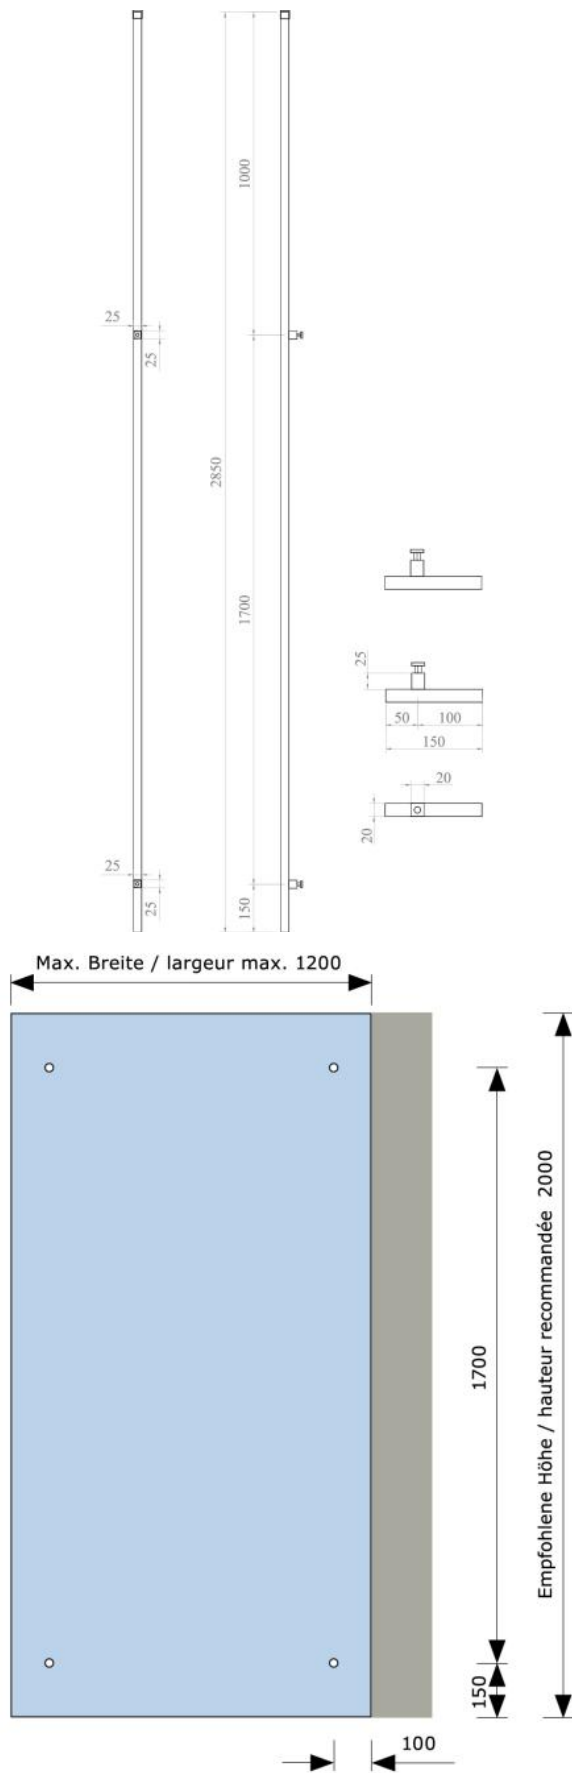

61.47002.12

Walk-in Duschgarnitur Show Square für Montage in Ecke, Deckenbefestigung

Material: inox V4A
Finish: brushed
Mounting: glass/ceiling
Glass thickness: 8 mm
Sales unit (SU): St
Unit package: 1.00
Shape: square
Bar length (L): 2850 mm
Carrying capacity: 50 kg/set

beliebig kürzbar, einfache und schnelle Montage, minimalistisches Design. Glasscheibe nicht mitgeliefert

4 x Ø12 Bohrlöcher / perçages
 8 mm ESG Glas / verre ESG