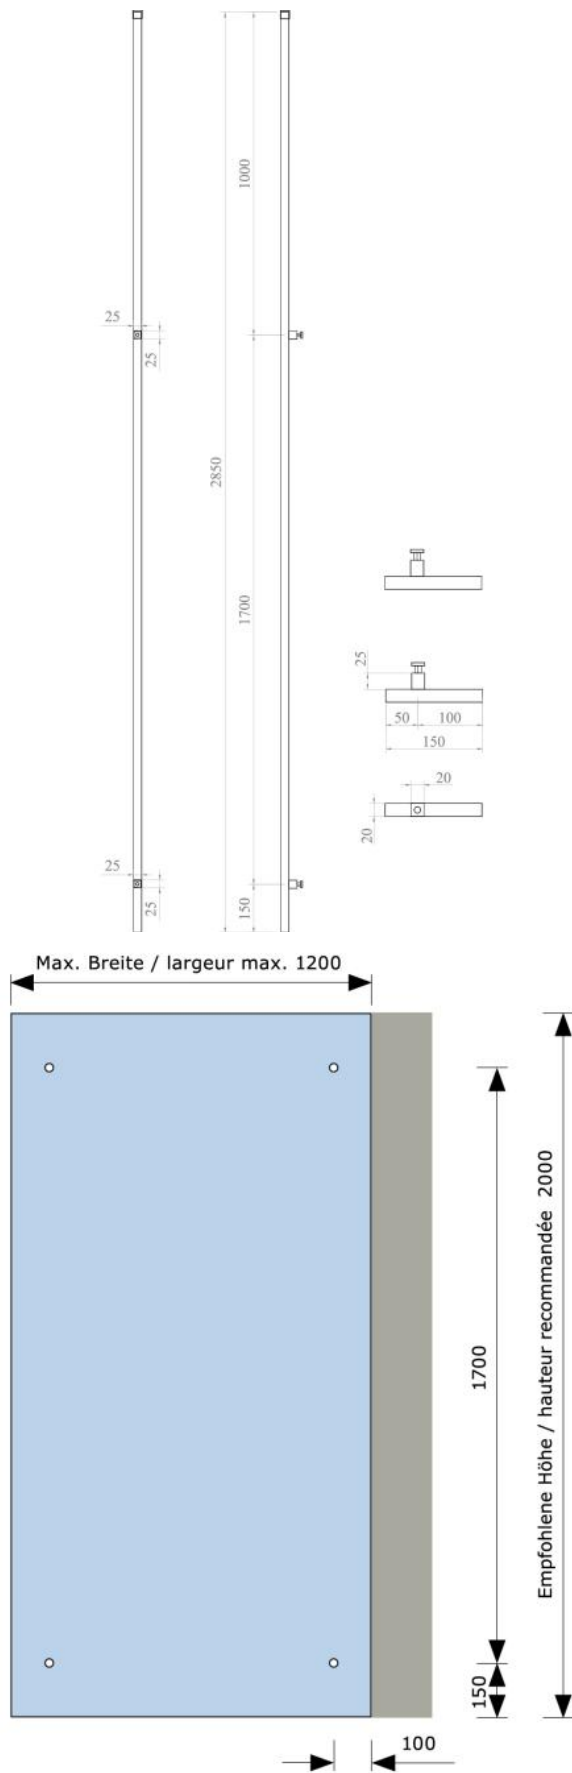

61.47002.12

Garniture Walk-in Douche Show Square pour montage dans l'angel, fixation plafond

Matériau:	inox V4A
Finition:	brossé
Montage:	verre/plafond
Épaisseur du verre:	8 mm
Unité de vente (UV):	St
unité d'emballage (UE):	1.00
Forme:	carré
Longueur barre (L):	2850 mm
Capacité de charge:	50 kg/garniture

adjustable par recoupe, installation simple et rapide, design minimaliste. Verre pas inclusive

4 x Ø12 Bohrlöcher / perçages
 8 mm ESG Glas / verre ESG