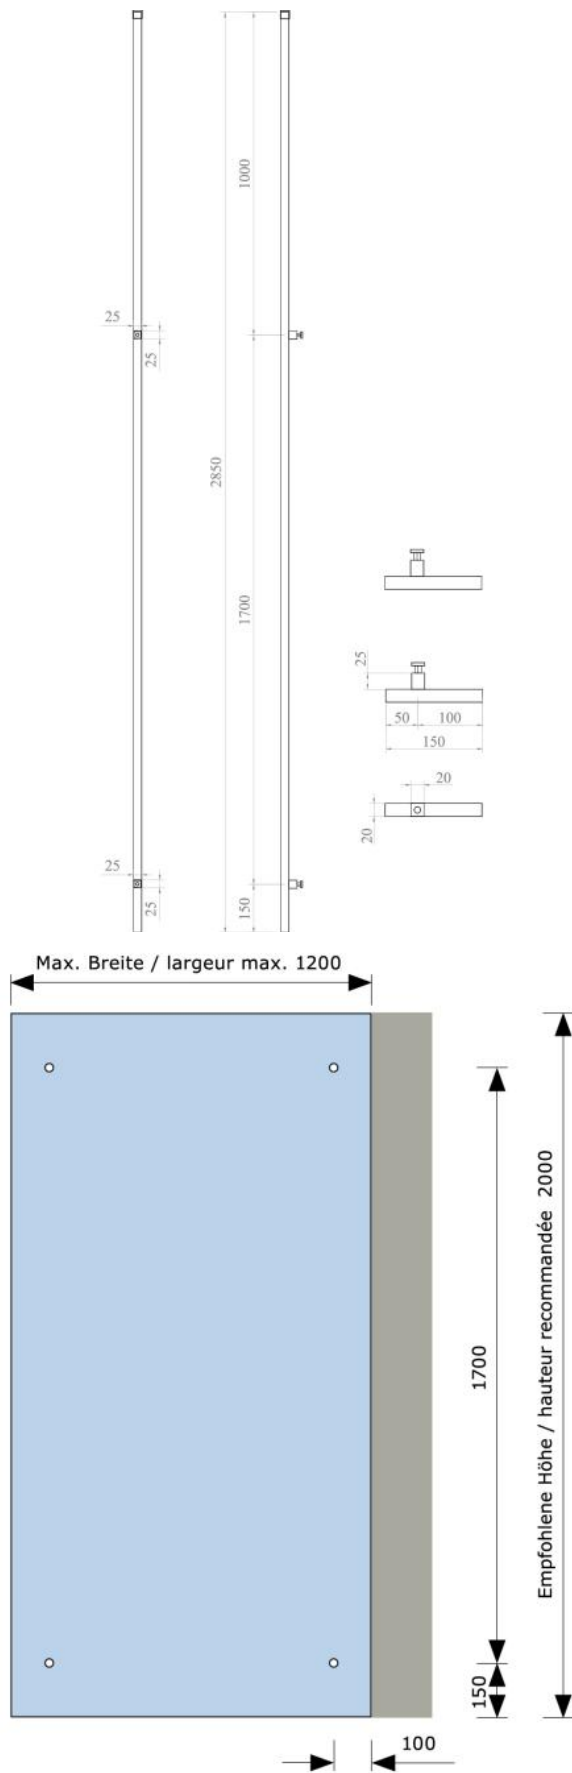

61.47002.11

Walk-in Duschgarnitur Show Square für Montage in Ecke, Deckenbefestigung

| | |
|-----------------------|----------------|
| Material: | Inox V4A |
| Ausführung: | poliert |
| Montage: | Glas/Decke |
| Glasstärke: | 8 mm |
| Verkaufseinheit (VE): | St |
| Packungseinheit (PE): | 1.00 |
| Form: | eckig |
| Stangenlänge (L): | 2850 mm |
| Tragkraft: | 50 kg/Garnitur |

beliebig kürzbar, einfache und schnelle Montage, minimalistisches Design. Glasscheibe nicht mitgeliefert

4 x Ø12 Bohrlöcher / perçages
 8 mm ESG Glas / verre ESG