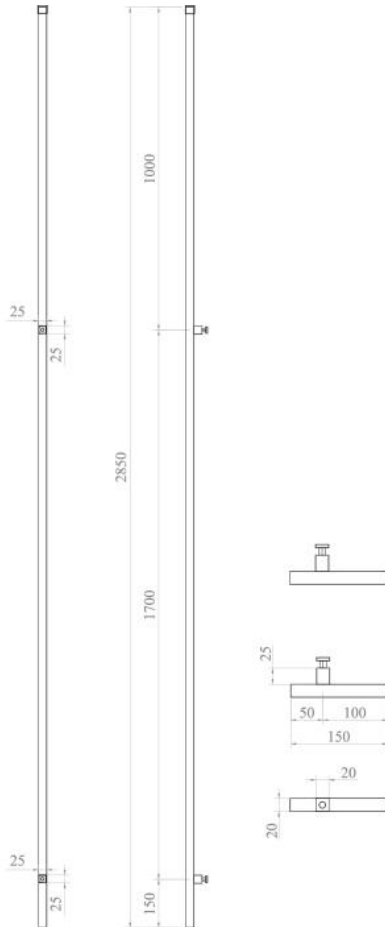

61.47002.11

Walk-in Duschgarnitur Show Square für Montage in Ecke, Deckenbefestigung

Material: inox V4A
Finish: polished
Mounting: glass/ceiling
Glass thickness: 8 mm
Sales unit (SU): St
Unit package: 1.00
Shape: square
Bar length (L): 2850 mm
Carrying capacity: 50 kg/set

beliebig kürzbar, einfache und schnelle Montage, minimalistisches Design. Glasscheibe nicht mitgeliefert

4 x $\varnothing 12$ Bohrlöcher / perçages
 8 mm ESG Glas / verre ESG