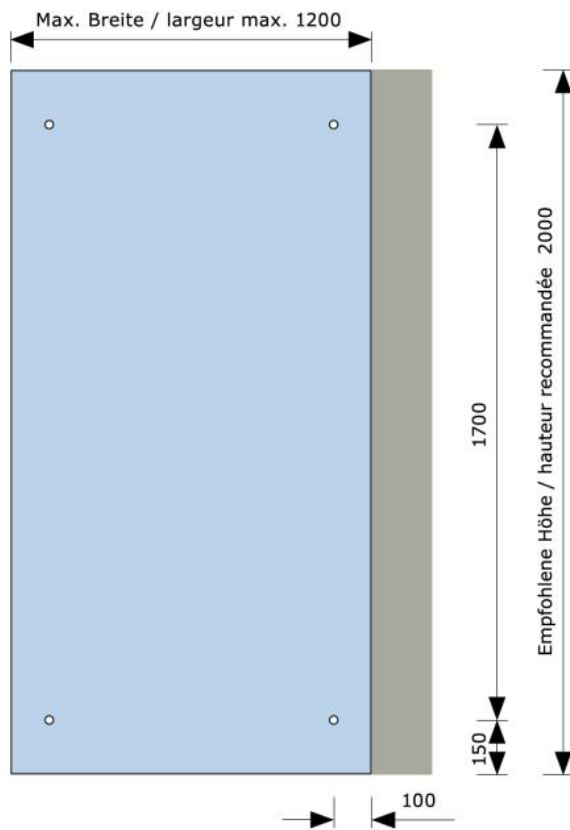

61.47002.11

Walk-in Duschgarnitur Show Square für Montage in Ecke, Deckenbefestigung

Material: inox V4A
Finish: polished
Mounting: glass/ceiling
Glass thickness: 8 mm
Sales unit (SU): St
Unit package: 1.00
Shape: square
Bar length (L): 2850 mm
Carrying capacity: 50 kg/set

beliebig kürzbar, einfache und schnelle Montage, minimalistisches Design. Glasscheibe nicht mitgeliefert

4 x $\varnothing 12$ Bohrlöcher / perçages
 8 mm ESG Glas / verre ESG