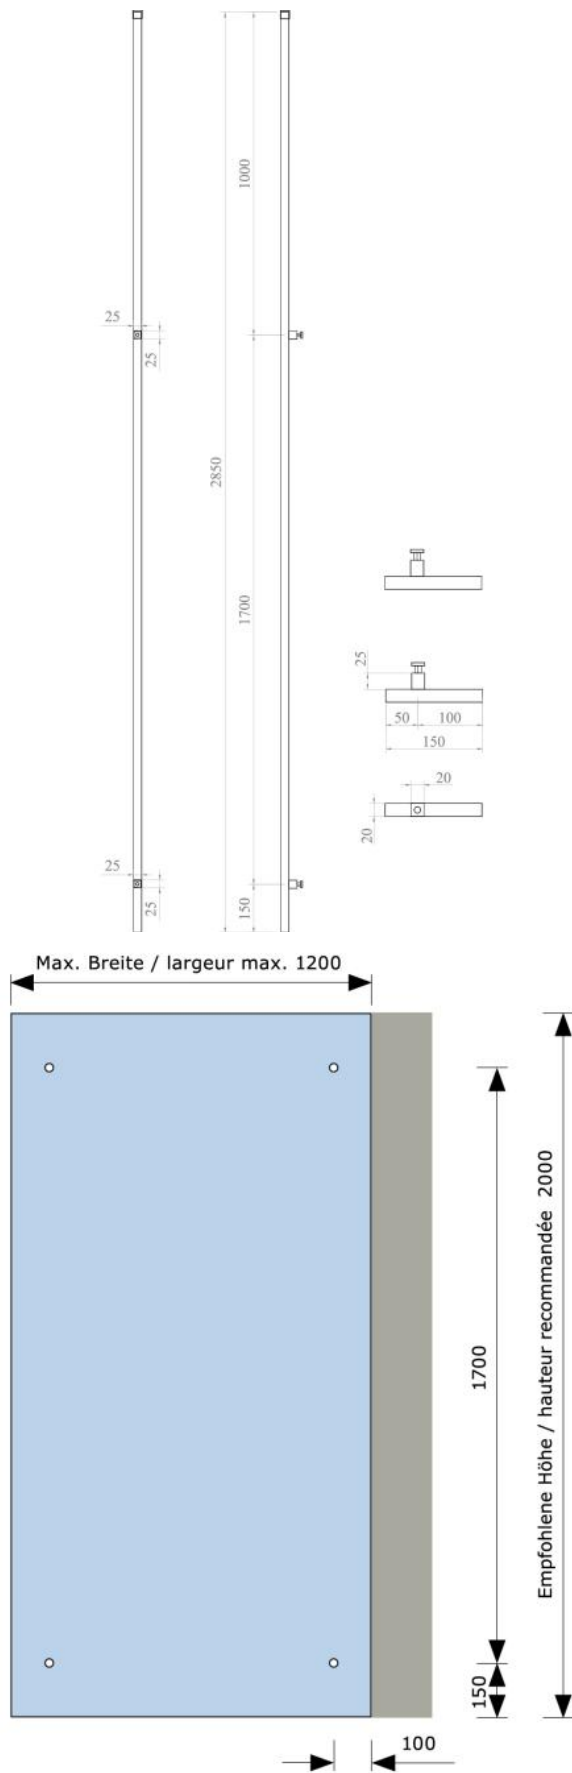

## 61.47002.11

### Garniture Walk-in Douche Show Square pour montage dans l'angel, fixation plafond

Matériau:	inox V4A
Finition:	poli
Montage:	verre/plafond
Épaisseur du verre:	8 mm
Unité de vente (UV):	St
unité d'emballage (UE):	1.00
Forme:	carré
Longueur barre (L):	2850 mm
Capacité de charge:	50 kg/garniture

adjustable par recoupe, installation simple et rapide, design minimaliste. Verre pas inclusive

4 x Ø12 Bohrlöcher / perçages  
 8 mm ESG Glas / verre ESG