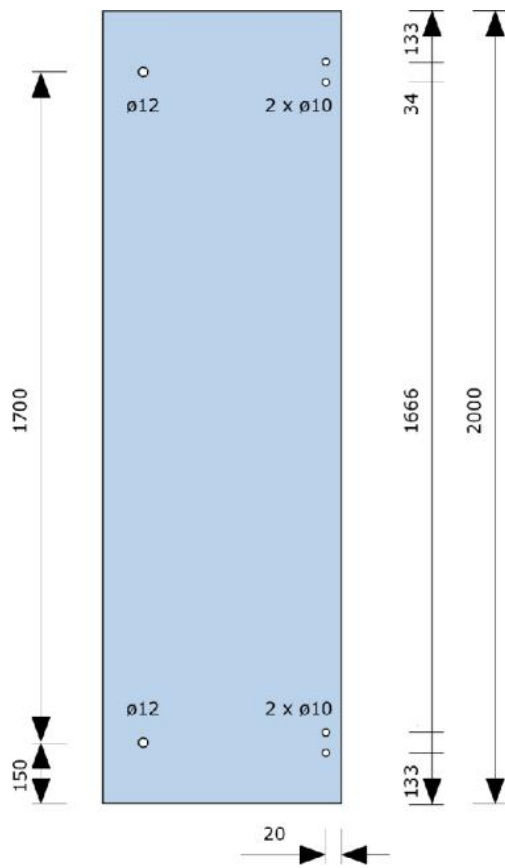

61.47003.12

Walk-in Duschgarnitur Show Square mit Türteil, für Montage in Ecke oder in Nische, Wandbefestigung

Material: inox V4A
Finish: brushed
Mounting: glass/wall
Glass thickness: 8 mm
Sales unit (SU): St
Unit package: 1.00
Shape: square
Bar length (L): 2250 / 1213 mm
Carrying capacity: 50 kg/set

beliebig kürzbar, einfache und schnelle Montage, minimalistisches Design, inklusiv Scharniere Synera Light. Glasscheibe nicht mitgeliefert

8 mm ESG Glas / verre ESG

Scharnier / Charnière:
Synera Light