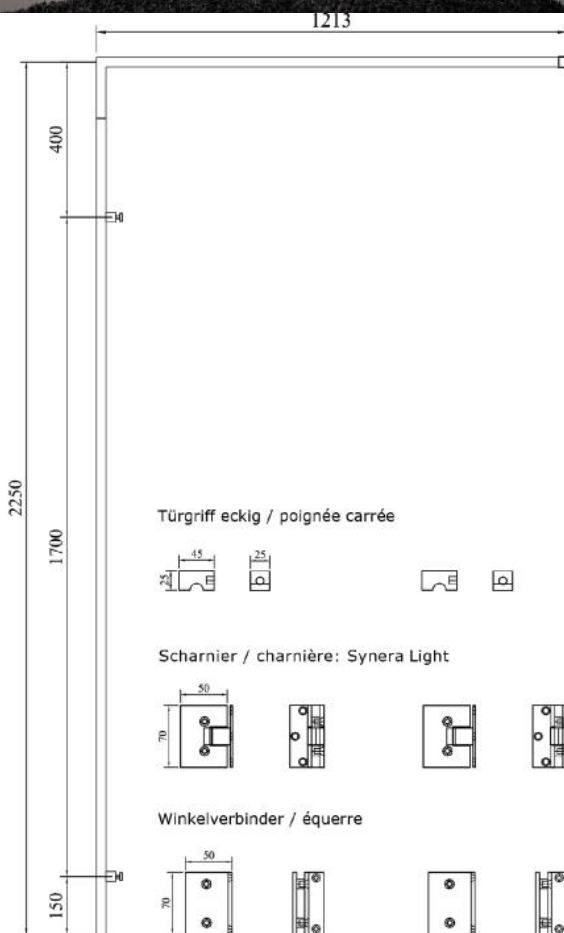

61.47003.12

Walk-in Duschgarnitur Show Square mit Türteil, für Montage in Ecke oder in Nische, Wandbefestigung

Material: inox V4A
Finish: brushed
Mounting: glass/wall
Glass thickness: 8 mm
Sales unit (SU): St
Unit package: 1.00
Shape: square
Bar length (L): 2250 / 1213 mm
Carrying capacity: 50 kg/set

beliebig kürzbar, einfache und schnelle Montage, minimalistisches Design, inklusiv Scharniere Synera Light. Glasscheibe nicht mitgeliefert

8 mm ESG Glas / verre ESG

Scharnier / Charnière:
Synera Light