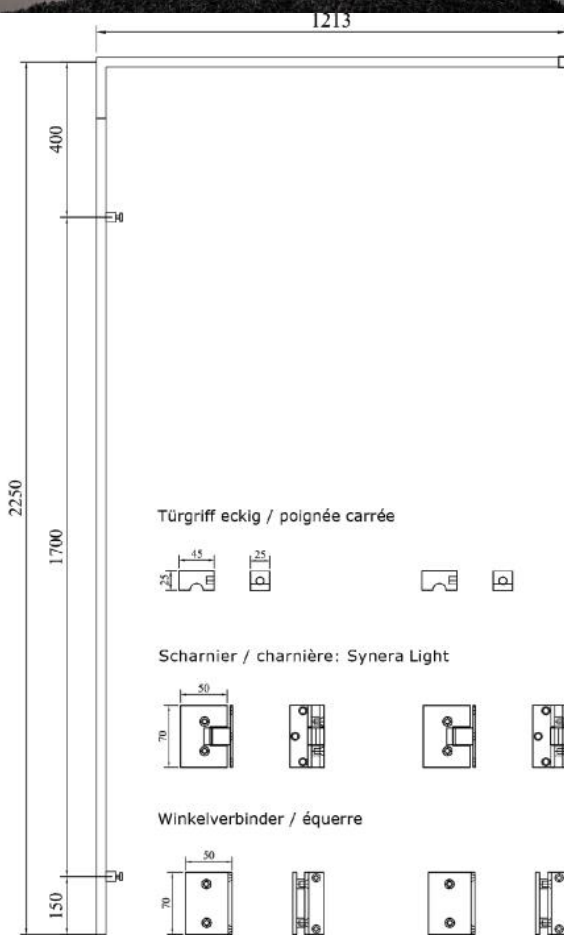

61.47003.11

Walk-in Duschgarnitur Show Square mit Türteil, für Montage in Ecke oder in Nische, Wandbefestigung

Material:	Inox V4A
Ausführung:	poliert
Montage:	Glas/Wand
Glasstärke:	8 mm
Verkaufseinheit (VE):	St
Packungseinheit (PE):	1.00
Form:	eckig
Stangenlänge (L):	2250 / 1213 mm
Tragkraft:	50 kg/Garnitur

beliebig kürzbar, einfache und schnelle Montage, minimalistisches Design, inklusiv Scharniere Synera Light. Glasscheibe nicht mitgeliefert

8 mm ESG Glas / verre ESG

Scharnier / Charnière:
Synera Light