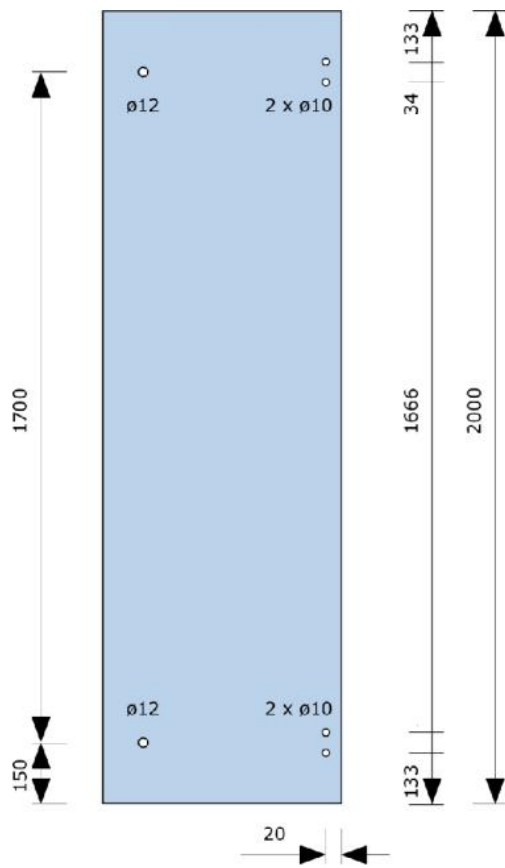

61.47003.11

Walk-in Duschgarnitur Show Square mit Türteil, für Montage in Ecke oder in Nische, Wandbefestigung

Material:	Inox V4A
Ausführung:	poliert
Montage:	Glas/Wand
Glasstärke:	8 mm
Verkaufseinheit (VE):	St
Packungseinheit (PE):	1.00
Form:	eckig
Stangenlänge (L):	2250 / 1213 mm
Tragkraft:	50 kg/Garnitur

beliebig kürzbar, einfache und schnelle Montage, minimalistisches Design, inklusiv Scharniere Synera Light. Glasscheibe nicht mitgeliefert

8 mm ESG Glas / verre ESG

Scharnier / Charnière:
Synera Light