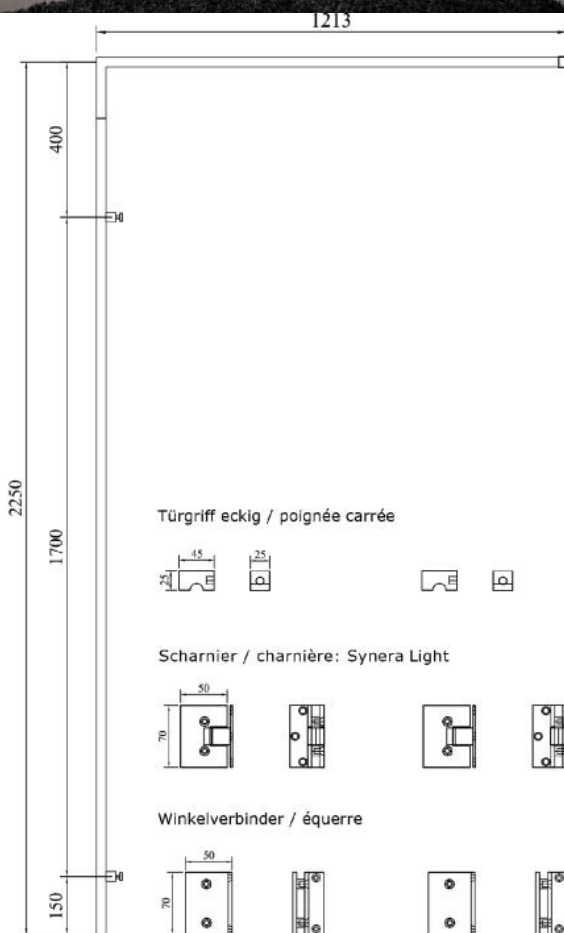

## 61.47003.11

Walk-in Douche Show Square avec porte, pour montage dans l'angle ou entre deux murs

Matériau:	inox V4A
Finition:	poli
Montage:	verre/mur
Épaisseur du verre:	8 mm
Unité de vente (UV):	St
unité d'emballage (UE):	1.00
Forme:	carré
Longueur barre (L):	2250 / 1213 mm
Capacité de charge:	50 kg/garniture

Adjustable par recoupe, installation simple et rapide, design minimaliste, inclusive charnières Synera Light. Verre pas inclusive

8 mm ESG Glas / verre ESG

Scharnier / Charnière:  
Synera Light