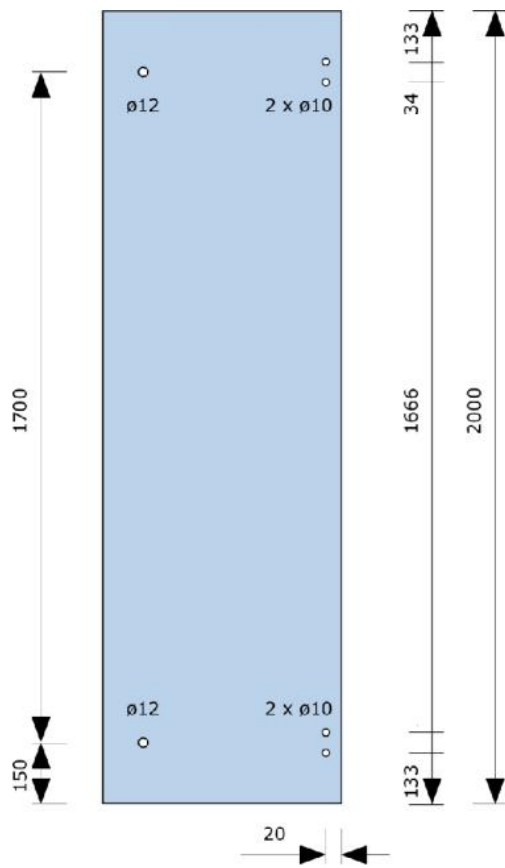

## 61.47003.11

Walk-in Douche Show Square avec porte, pour montage dans l'angle ou entre deux murs

Matériau:	inox V4A
Finition:	poli
Montage:	verre/mur
Épaisseur du verre:	8 mm
Unité de vente (UV):	St
unité d'emballage (UE):	1.00
Forme:	carré
Longueur barre (L):	2250 / 1213 mm
Capacité de charge:	50 kg/garniture

Adjustable par recoupe, installation simple et rapide, design minimaliste, inclusive charnières Synera Light. Verre pas inclusive

8 mm ESG Glas / verre ESG

Scharnier / Charnière:  
Synera Light