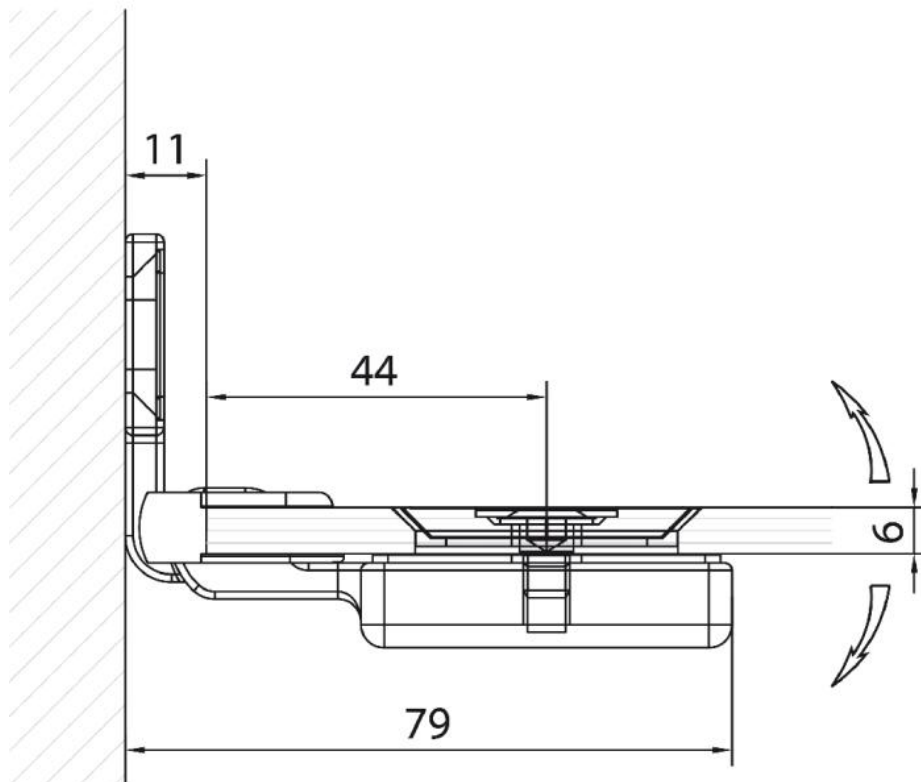

29.70165.02

Duschtürscharnier BO 381

Material:	brass
Ausführung:	matt velour
Montage:	glass/wall 90°
Glasstärke:	6 mm
Verkaufseinheit (VE):	St
Packungseinheit (PE):	2.00
Form:	square
Tragkraft:	30 kg/pair

flächenbündige Verschraubung, 90° Öffnungsradius in beide Richtungen

Tür / door

innen /
inside

außen /
outside