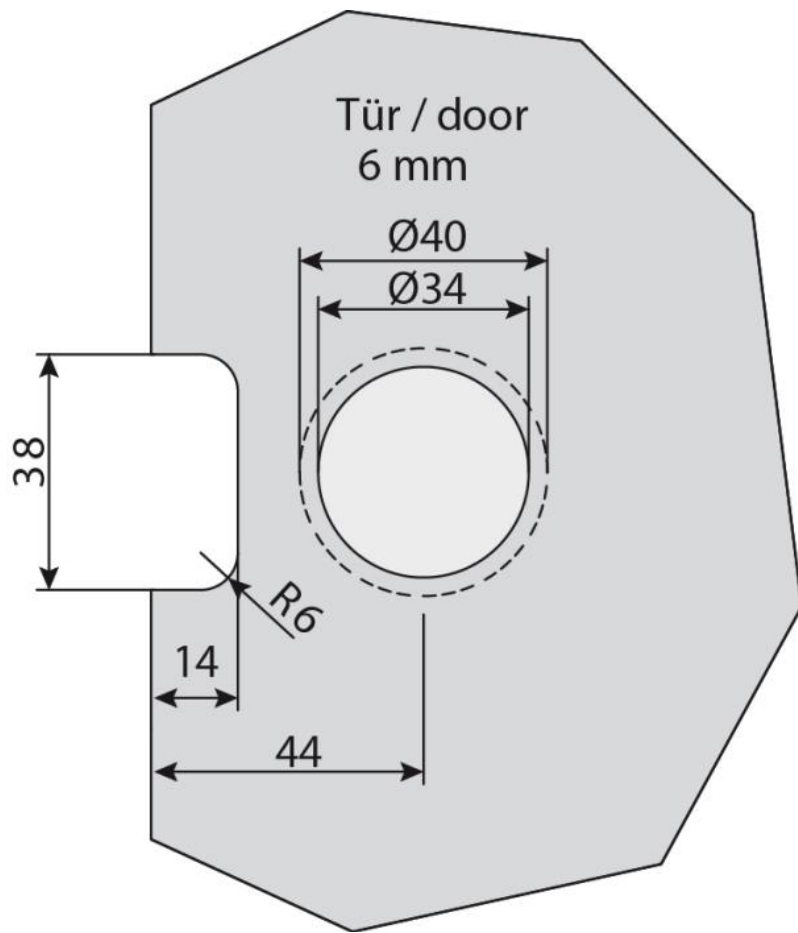

29.70165.02

Duschtürscharnier BO 381

Material:	brass
Ausführung:	matt velour
Montage:	glass/wall 90°
Glasstärke:	6 mm
Verkaufseinheit (VE):	St
Packungseinheit (PE):	2.00
Form:	square
Tragkraft:	30 kg/pair

flächenbündige Verschraubung, 90° Öffnungsradius in beide Richtungen

Tür / door

innen /
inside

außen /
outside