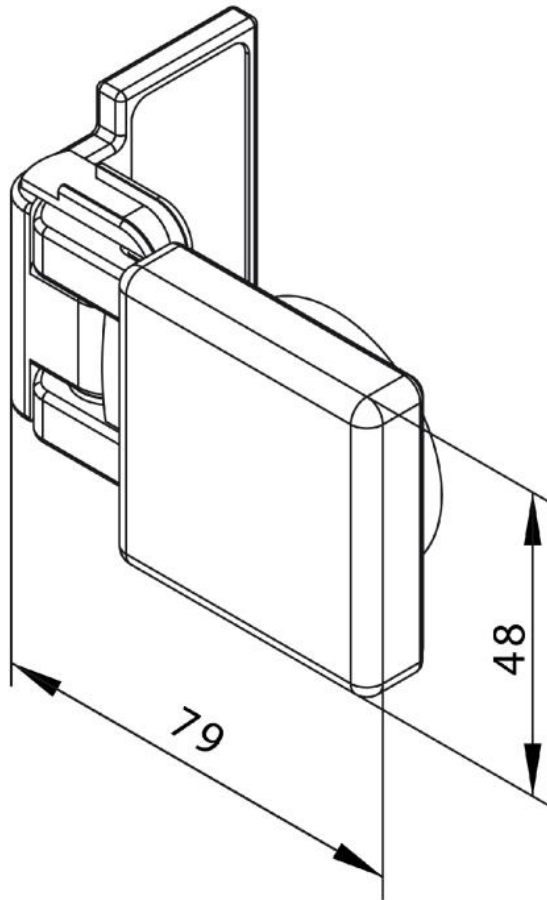

29.70165.02

Duschtürscharnier BO 381

Material:	brass
Ausführung:	matt velour
Montage:	glass/wall 90°
Glasstärke:	6 mm
Verkaufseinheit (VE):	St
Packungseinheit (PE):	2.00
Form:	square
Tragkraft:	30 kg/pair

flächenbündige Verschraubung, 90° Öffnungsradius in beide Richtungen

Tür / door

innen /
inside

außen /
outside