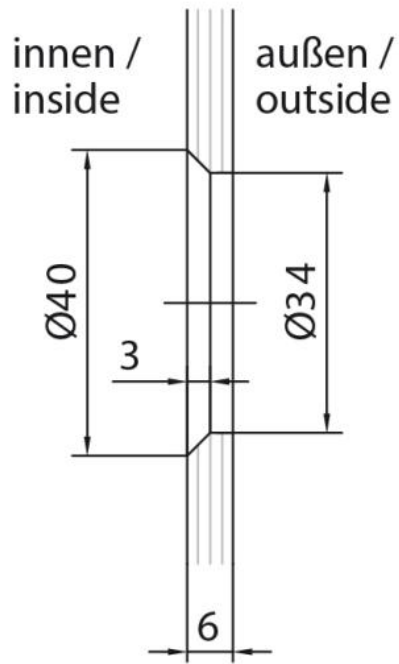

29.70166.02

Charnière de douche BO 381

Matériau:	laiton
Finition:	mat velour
Montage:	verre/verre 180°
Épaisseur du verre:	6 mm
Unité de vente (UV):	St
unité d'emballage (UE):	1.00
Forme:	carré
Capacité de charge:	30 kg/paire

vis tête fraisée, rayon d'ouverture 90° dans les deux côtés

Tür / door

Fixteil / fixed panel