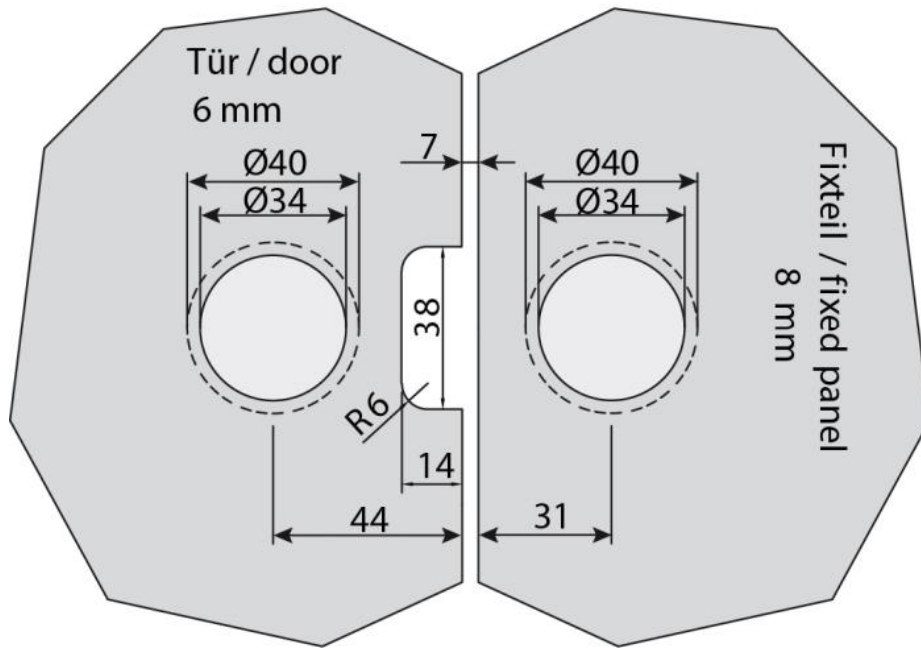

29.70166.02

Charnière de douche BO 381

Matériau:	laiton
Finition:	mat velour
Montage:	verre/verre 180°
Épaisseur du verre:	6 mm
Unité de vente (UV):	St
unité d'emballage (UE):	1.00
Forme:	carré
Capacité de charge:	30 kg/paire

vis tête fraisée, rayon d'ouverture 90° dans les deux côtés

Tür / door

Fixteil / fixed panel