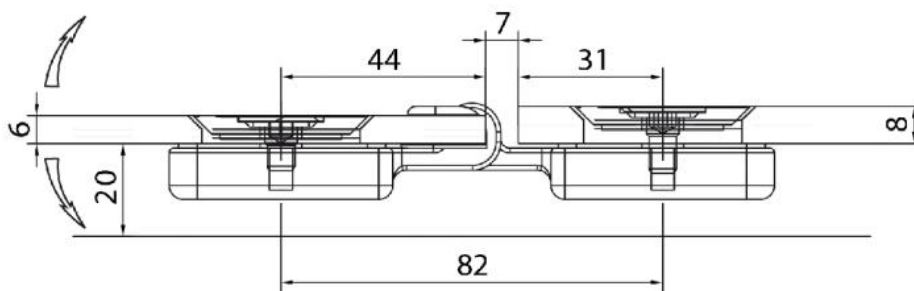

29.70166.02

Charnière de douche BO 381

Matériau:	laiton
Finition:	mat velour
Montage:	verre/verre 180°
Épaisseur du verre:	6 mm
Unité de vente (UV):	St
unité d'emballage (UE):	1.00
Forme:	carré
Capacité de charge:	30 kg/paire

vis tête fraisée, rayon d'ouverture 90° dans les deux côtés

Tür / door

Fixteil / fixed panel