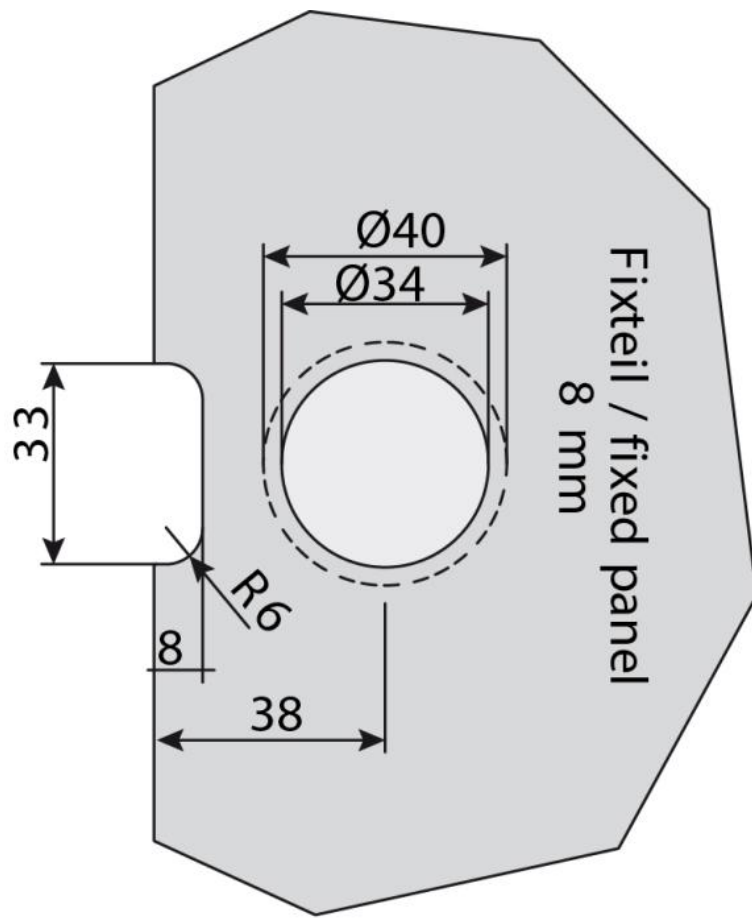

29.70168.02

Equerre BO 381

Matériau:	laiton
Finition:	mat velour
Montage:	verre/mur 90°
Épaisseur du verre:	8 mm
Unité de vente (UV):	St
unité d'emballage (UE):	2.00
Forme:	carré

vis tête fraisée

Fixteil /
fixed panel