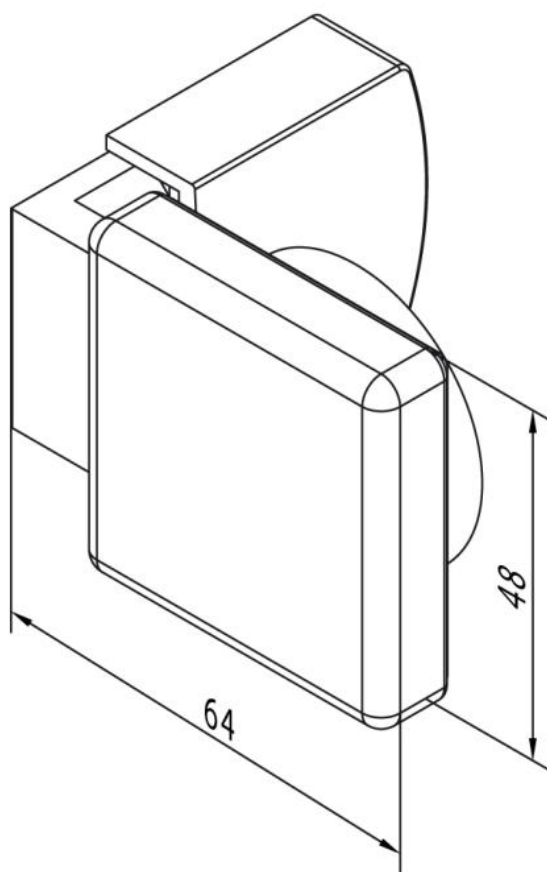

29.70168.02

Equerre BO 381

Matériau:	laiton
Finition:	mat velour
Montage:	verre/mur 90°
Épaisseur du verre:	8 mm
Unité de vente (UV):	St
unité d'emballage (UE):	2.00
Forme:	carré

vis tête fraisée

Fixteil /
fixed panel