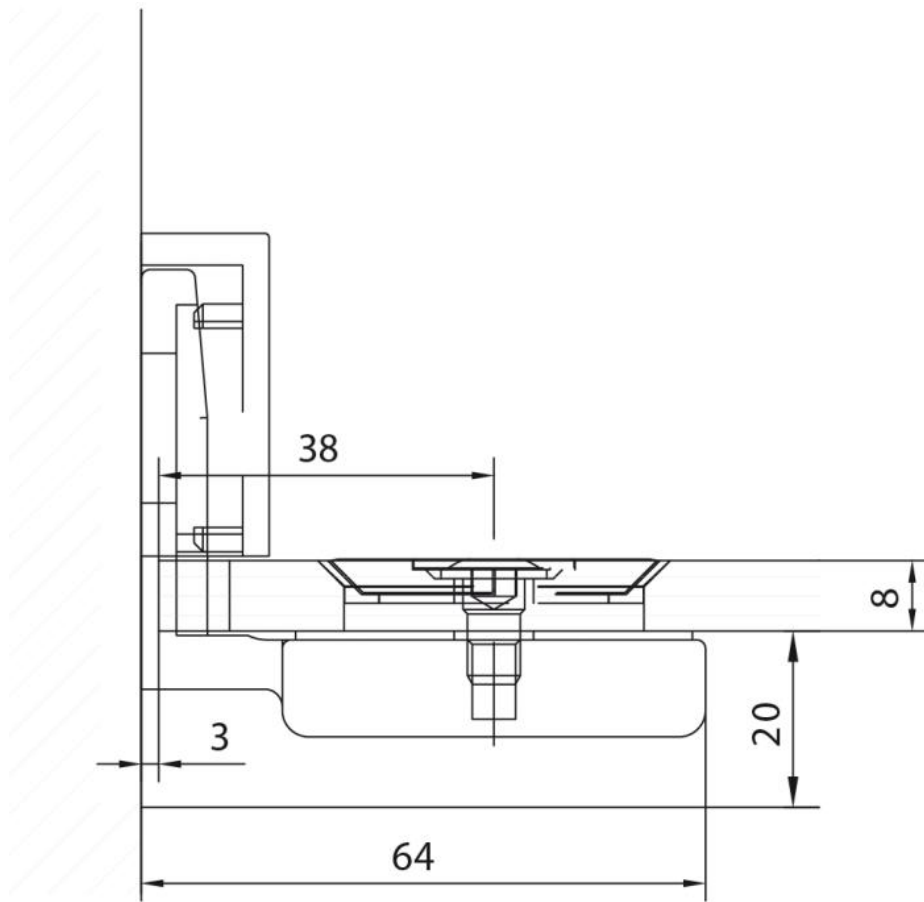

29.70168.02

Equerre BO 381

Matériau:	laiton
Finition:	mat velour
Montage:	verre/mur 90°
Épaisseur du verre:	8 mm
Unité de vente (UV):	St
unité d'emballage (UE):	2.00
Forme:	carré

vis tête fraisée

Fixteil /
fixed panel