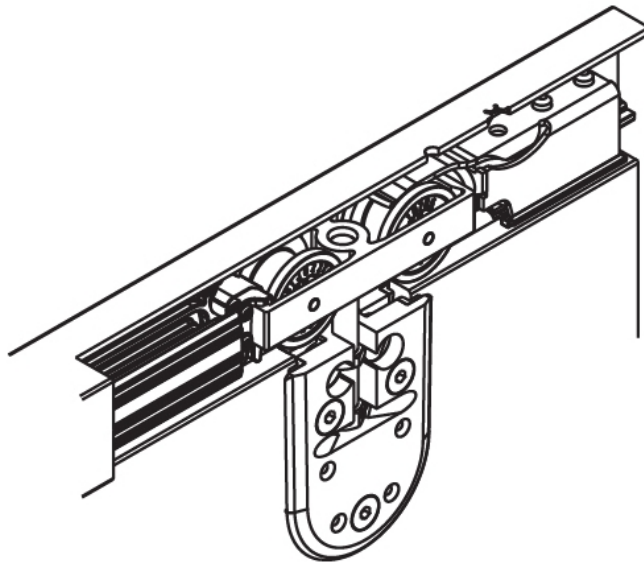

81.23092.99

Garnitur HAWA-Junior 80/GP für 1 Türe mit 2 Dämpfeinzügen SoftMove 80

Material: several materials

Sales unit (SU): St

Unit package: 1.00

Beidseitig gedämpft
Amortissements des deux côtés