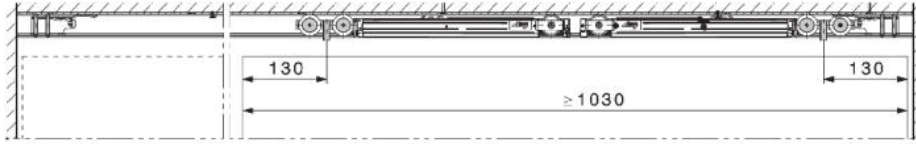

81.23092.99

Garnitur HAWA-Junior 80/GP für 1 Türe mit 2 Dämpfeinzügen SoftMove 80

Material: several materials

Sales unit (SU): St

Unit package: 1.00

Beidseitig gedämpft
Amortissements des deux côtés