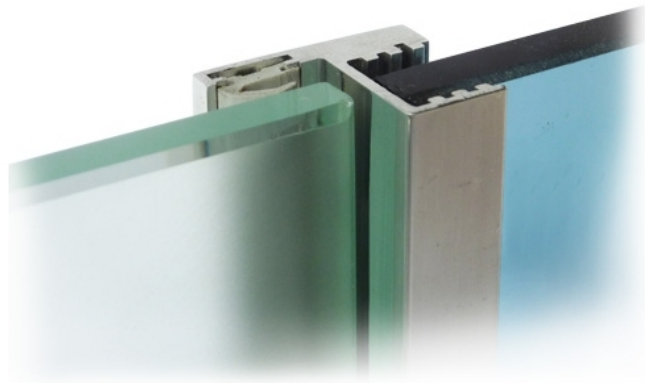

97.00117.21

Profil pour contact entre porte 180° avec joint caoutchouc

Matériau:	aluminium
Finition:	effet chromé
Montage:	verre/verre 180°
Épaisseur du verre:	8 / 10 mm
Unité de vente (UV):	St
unité d'emballage (UE):	1.00
Forme:	carré
Mesures:	25 x 20 mm
Longueur barre (L):	2500 mm

Les joints sont adaptés pour de hautes températures, notamment pour les douches sauna, ou hamam

(9)