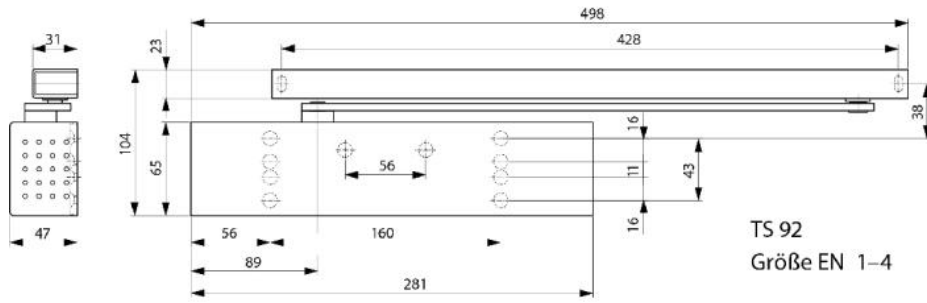

29.42020.99

Dorma Gleitschienen-Türschliesser TS 92 B, EN 2-4

Ausführung: naturfarbig eloxiert EV1

Verkaufseinheit (VE): St

Packungseinheit (PE): 1.00

Für DIN-L- als auch für DIN-R-Türen geeignet, einfache & schnelle Montage, Schliessstärke und Geschwindigkeit einstellbar. Gleitschiene (29.42010.99) muss separat bestellt werden

TS 92
Größe EN 1-4