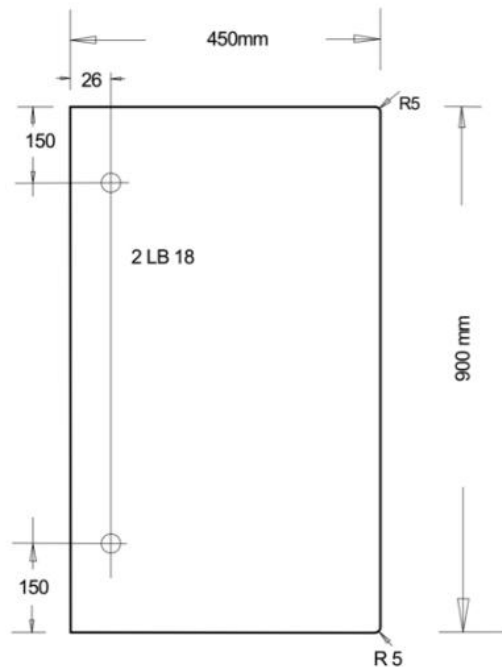

61.63000.02

Equerre T pour Urinoir et cabine WC en verre

Matériau: laiton
Finition: mat velour
Montage: verre/mur
Épaisseur du verre: 8 / 10 mm
Unité de vente (UV): St
unité d'emballage (UE): 1.00
Forme: carré
Mesures: 70 x 45 mm

Glasskizze Trennwand Var. 1

Vorschlag Glasart: VSG 10,76mm, optiwhite (TVG 2x5mm) Kt. pol. Folie weiss

Glasskizze Trennwand Var. 1

Vorschlag Glasart: VSG 10,76mm, optiwhite (TVG 2x5mm) Kt. pol. Folie weiss