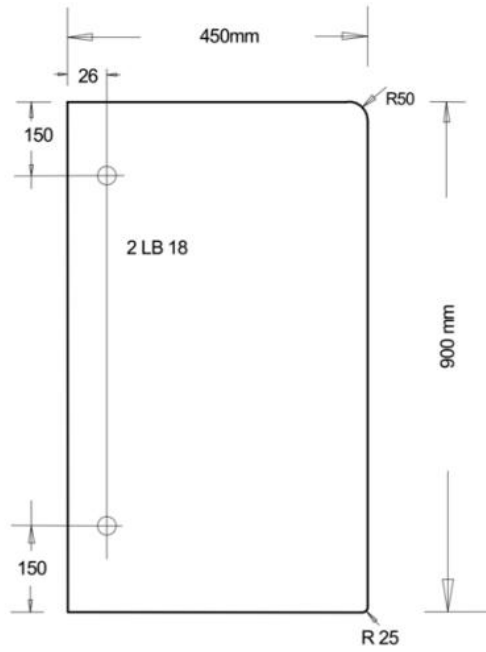

61.63000.02

Equerre T pour Urinoir et cabine WC en verre

Matériau: laiton
Finition: mat velour
Montage: verre/mur
Épaisseur du verre: 8 / 10 mm
Unité de vente (UV): St
unité d'emballage (UE): 1.00
Forme: carré
Mesures: 70 x 45 mm

Glasskizze Trennwand Var. 1

Vorschlag Glasart: VSG 10,76mm, optiwhite (TVG 2x5mm) Kt. pol. Folie weiss

Glasskizze Trennwand Var. 1

Vorschlag Glasart: VSG 10,76mm, optiwhite (TVG 2x5mm) Kt. pol. Folie weiss