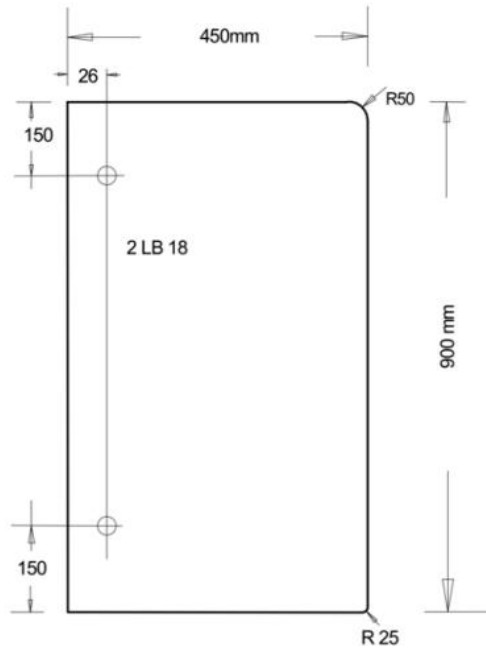

61.63002.02

Equerre T pour Urinoir et cabine WC en verre

Matériau:	laiton
Finition:	mat velour
Montage:	verre/mur
Épaisseur du verre:	8 / 10 mm
Unité de vente (UV):	St
unité d'emballage (UE):	1.00
Forme:	carré
Mesures:	90 x 45 mm

Glasskizze Trennwand Var. 1

Vorschlag Glasart: VSG 10,76mm, optiwhite (TVG 2x5mm) Kt. pol. Folie weiss

Glasskizze Trennwand Var. 1

Vorschlag Glasart: VSG 10,76mm, optiwhite (TVG 2x5mm) Kt. pol. Folie weiss