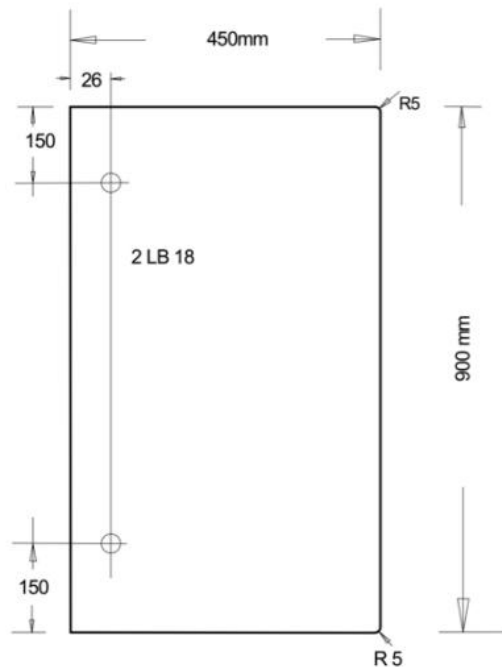

61.63002.02

Equerre T pour Urinoir et cabine WC en verre

Matériau:	laiton
Finition:	mat velour
Montage:	verre/mur
Épaisseur du verre:	8 / 10 mm
Unité de vente (UV):	St
unité d'emballage (UE):	1.00
Forme:	carré
Mesures:	90 x 45 mm

Glasskizze Trennwand Var. 1

Vorschlag Glasart: VSG 10,76mm, optiwhite (TVG 2x5mm) Kt. pol. Folie weiss

Glasskizze Trennwand Var. 1

Vorschlag Glasart: VSG 10,76mm, optiwhite (TVG 2x5mm) Kt. pol. Folie weiss