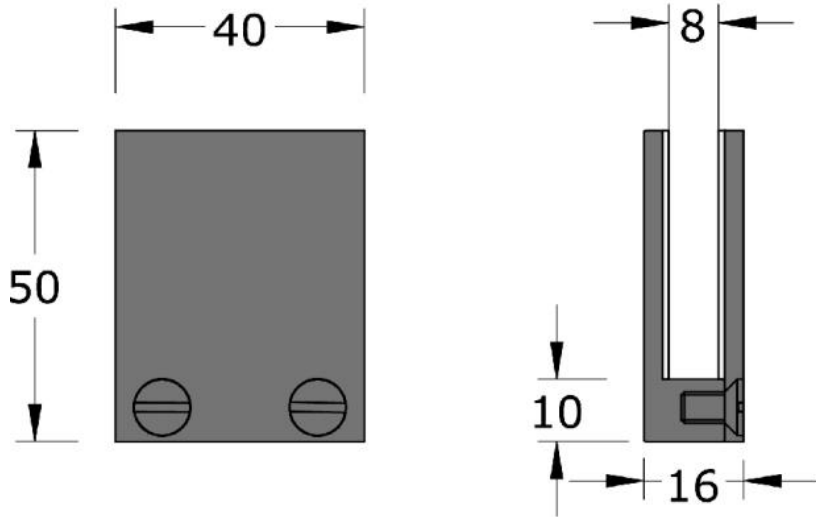

60.50801.01

Glashalterung mit Platte

Material: brass
Finish: chrome polished
Glass thickness: 8 mm
Sales unit (SU): St
Unit package: 1.00
Shape: square
Measures: 50 x 40 mm

ohne Glasbohrung, Glas muss von unten gestützt werden

Dichtung / Joint
PVC EP 1 mm

Bohrung / Percage $\varnothing 4$