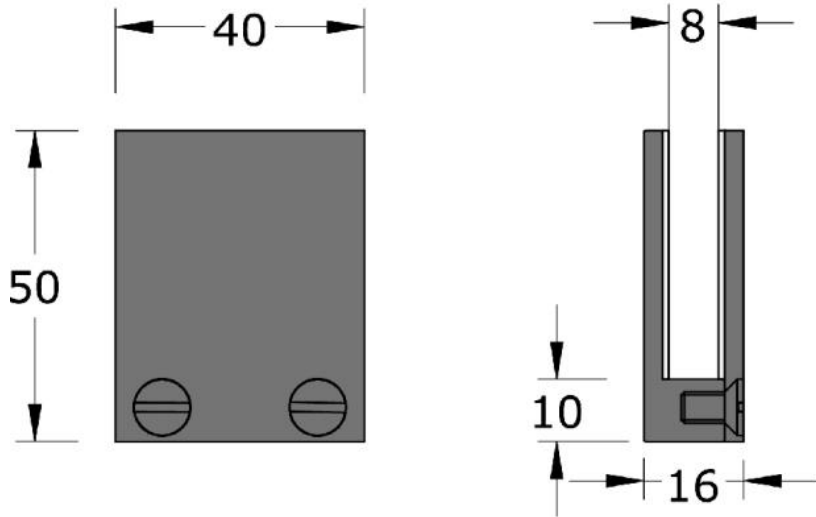

60.50801.02

Glashalterung mit Platte

Material: brass
Finish: matt velour
Glass thickness: 8 mm
Sales unit (SU): St
Unit package: 1.00
Shape: square
Measures: 50 x 40 mm

ohne Glasbohrung, Glas muss von unten gestützt werden

Dichtung / Joint
PVC EP 1 mm

Bohrung / Percage $\varnothing 4$