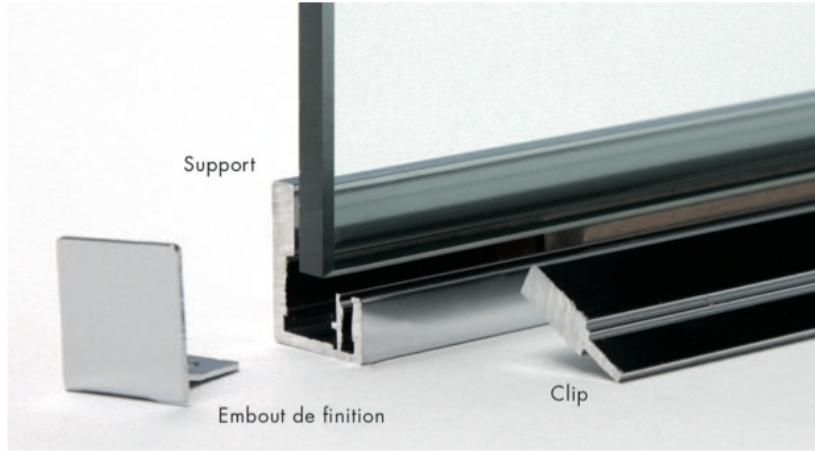

61.46010.61

Profil mit Clipblende für Festverglasung

Material:	Aluminium
Ausführung:	verchromt poliert
Montage:	Glas/Wand
Glasstärke:	8 / 8.76 mm
Verkaufseinheit (VE):	St
Packungseinheit (PE):	1.00
Form:	eckig
Stangenlänge (L):	2900 mm

2-teilig, einfache und schnelle Montage, mit Silikonfuge

Support

Embout de finition

Clip