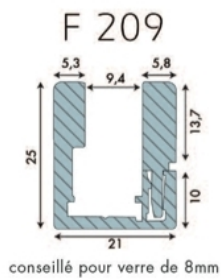

61.46010.61

Profil mit Clipblende für Festverglasung

Material:	Aluminium
Ausführung:	verchromt poliert
Montage:	Glas/Wand
Glasstärke:	8 / 8.76 mm
Verkaufseinheit (VE):	St
Packungseinheit (PE):	1.00
Form:	eckig
Stangenlänge (L):	2900 mm

2-teilig, einfache und schnelle Montage, mit Silikonfuge

Support

Embout de finition

Clip