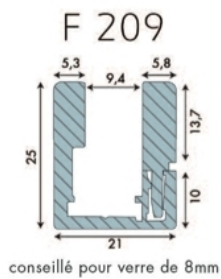

61.46010.62

Profil mit Clipblende für Festverglasung

Material:	Aluminium
Ausführung:	matt velour
Montage:	Glas/Wand
Glasstärke:	8 / 8.76 mm
Verkaufseinheit (VE):	St
Packungseinheit (PE):	1.00
Form:	eckig
Stangenlänge (L):	2900 mm

2-teilig, einfache und schnelle Montage, mit Silikonfuge

Support

Embout de finition

Clip