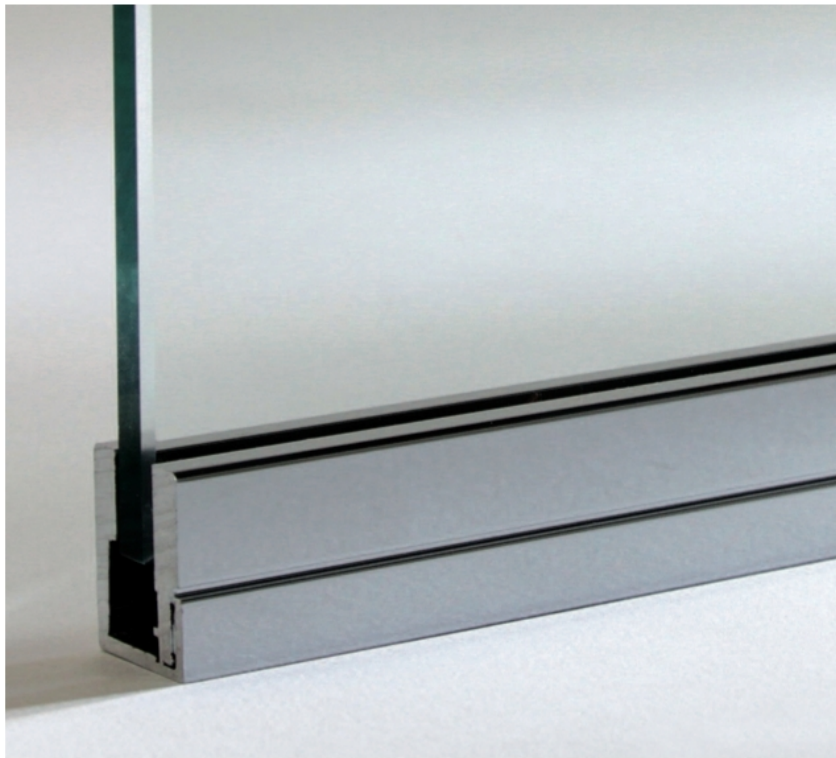

61.46010.62

Profil mit Clipblende für Festverglasung

Material:	Aluminium
Ausführung:	matt velour
Montage:	Glas/Wand
Glasstärke:	8 / 8.76 mm
Verkaufseinheit (VE):	St
Packungseinheit (PE):	1.00
Form:	eckig
Stangenlänge (L):	2900 mm

2-teilig, einfache und schnelle Montage, mit Silikonfuge

Support

Embout de finition

Clip