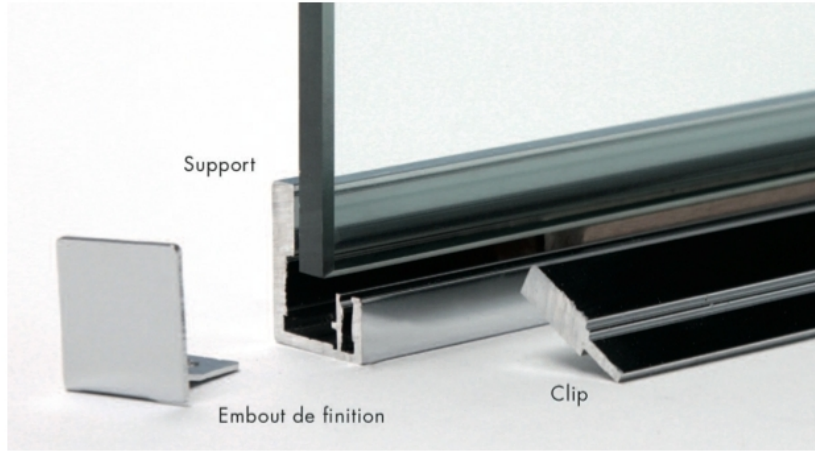

61.46010.62

Profil mit Clipblende für Festverglasung

Material:	Aluminium
Ausführung:	matt velour
Montage:	Glas/Wand
Glasstärke:	8 / 8.76 mm
Verkaufseinheit (VE):	St
Packungseinheit (PE):	1.00
Form:	eckig
Stangenlänge (L):	2900 mm

2-teilig, einfache und schnelle Montage, mit Silikonfuge

Support

Embout de finition

Clip