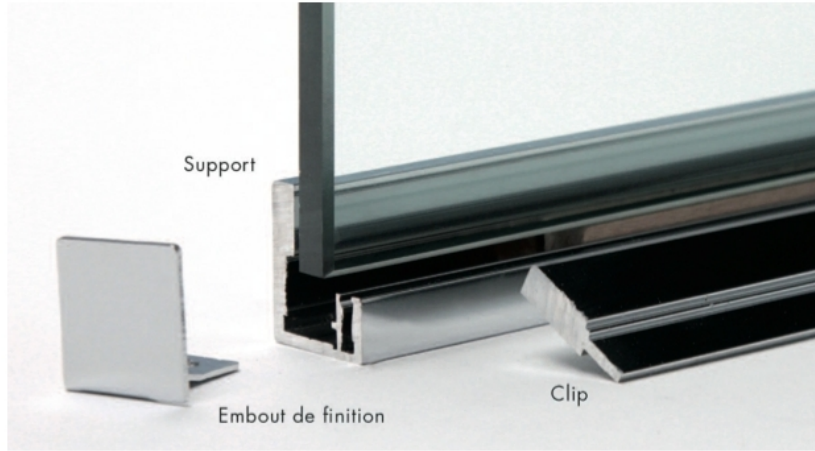

61.46011.61

Profil mit Clipblende für Festverglasung

Material:	Aluminium
Ausführung:	verchromt poliert
Montage:	Glas/Wand
Glasstärke:	10 - 10.76 mm
Verkaufseinheit (VE):	St
Packungseinheit (PE):	1.00
Form:	eckig
Stangenlänge (L):	2900 mm

2-teilig, einfache und schnelle Montage, mit Silikonfuge

Support

Embout de finition

Clip