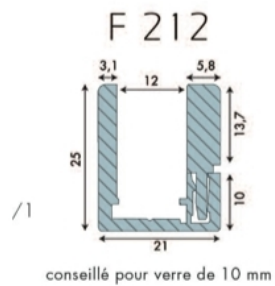

61.46011.61

Profil mit Clipblende für Festverglasung

Material:	Aluminium
Ausführung:	verchromt poliert
Montage:	Glas/Wand
Glasstärke:	10 - 10.76 mm
Verkaufseinheit (VE):	St
Packungseinheit (PE):	1.00
Form:	eckig
Stangenlänge (L):	2900 mm

2-teilig, einfache und schnelle Montage, mit Silikonfuge

Support

Embout de finition

Clip