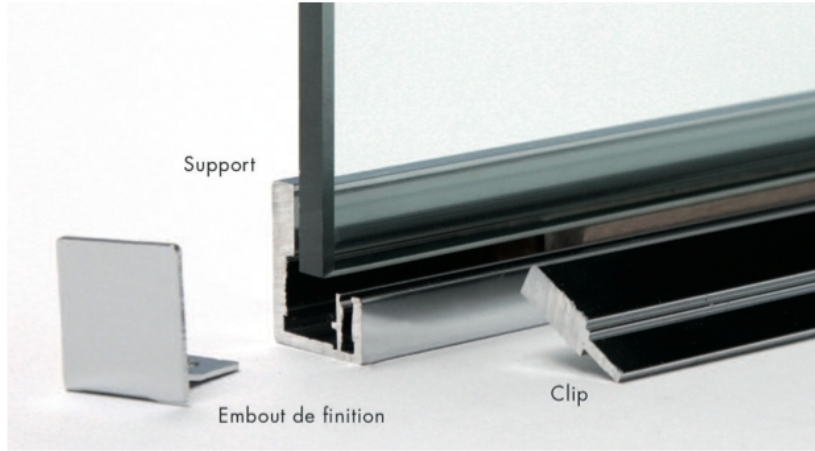

61.46012.21

Endstück für Profil mit Clipblende für Festverglasung

Material: Aluminium
Ausführung: Chromeffekt
Montage: rechts
Verkaufseinheit (VE): St
Packungseinheit (PE): 1.00
Masse: 25 x 21 mm

Support

Embout de finition

Clip