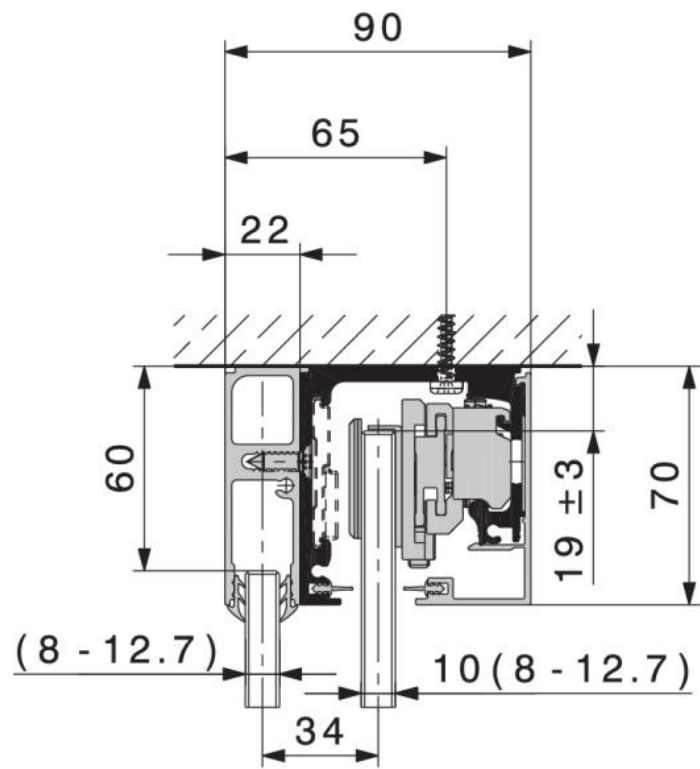

81.24157.22

Hawa Purolino Plus 80 Laufschienen-Set, gebohrt für Deckenmontage und Festglasprofil

Material: Aluminium
Ausführung: naturfarbig eloxiert EV1
Verkaufseinheit (VE): St
Packungseinheit (PE): 1.00
Stangenlänge (L): 2500 mm

inkl. Winkelabdeckprofil

Deckenbefestigung mit
Profil zu Festverglasung
Montage au plafond avec
profil pour glace fixe