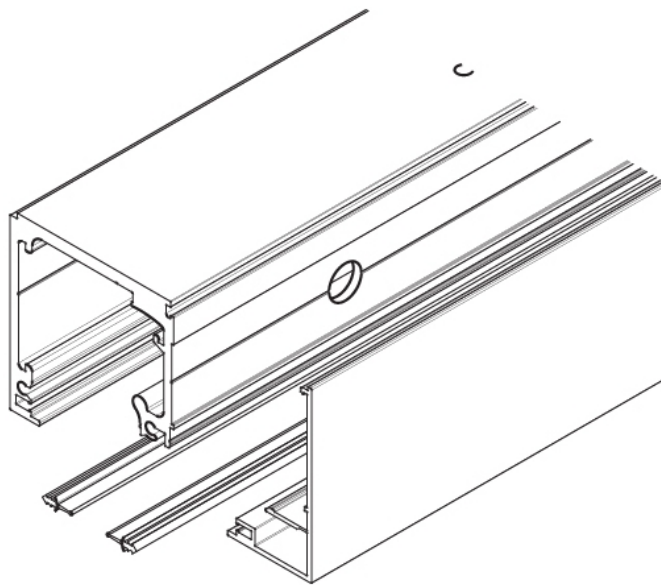

### Hawa Purolino Plus 80 Laufschienen-Set, gebohrt für Deckenmontage und Festglasprofil

Material: aluminium  
Finish: natural anodized EV1  
Sales unit (SU): St  
Unit package: 1.00  
Bar length (L): 2500 mm

inkl. Winkelabdeckprofil

Deckenbefestigung mit  
Profil zu Festverglasung  
Montage au plafond avec  
profil pour glace fixe