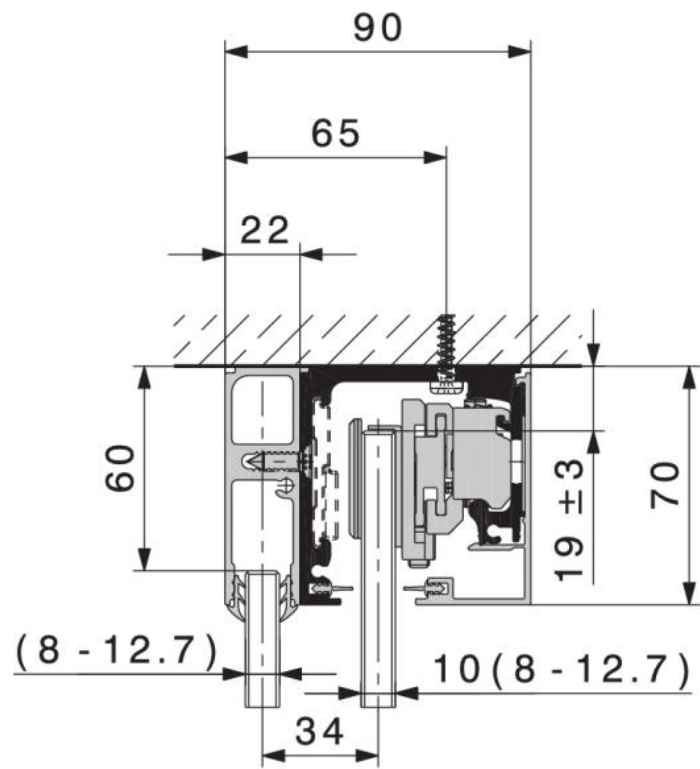

### Hawa Purolino Plus 80 Laufschienen-Set, gebohrt für Deckenmontage und Festglasprofil

Material: aluminium  
Finish: natural anodized EV1  
Sales unit (SU): St  
Unit package: 1.00  
Bar length (L): 2500 mm

inkl. Winkelabdeckprofil

Deckenbefestigung mit  
Profil zu Festverglasung  
Montage au plafond avec  
profil pour glace fixe