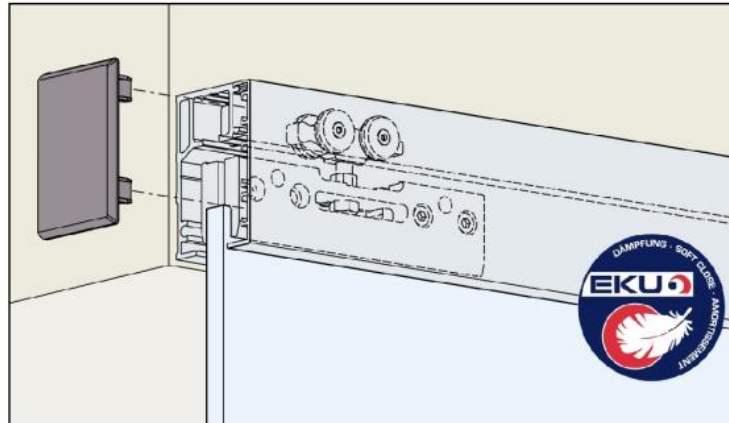

8057.3157.071

Beschlägegaritur HAWA PORTA 40 GE

Finish: multicoloured
Glass thickness: 6 - 8 mm
Sales unit (SU): St
Unit package: 1.00
Carrying capacity: 40 kg/set

Garnitur bestehend aus: 2 x Laufwerk 4-rollig mit Gleitlager, Tragschraube und Klemmschuh, 2 x Schienenstopper mit Rückhaltefeder, 1 x Bodenführung spielfrei Montageschrauben, für 1 Tür von max. 1000 x 2200 mm